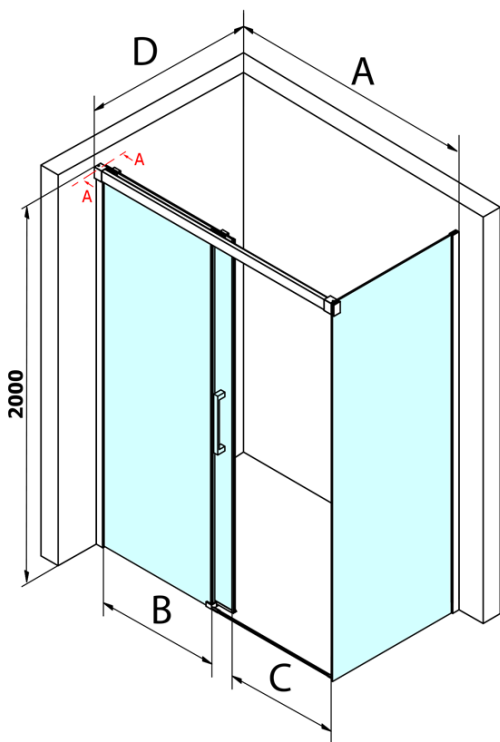

# Produktový list

Objednací kód: **GF5014GF5090**

Fondura obdélníkový sprchový kout 1400x900mm L/P varianta

MODEL	A	B	C
GF5011	1070-1110	513	445
GF5012	1170-1210	563	495
GF5013	1270-1310	613	545
GF5014	1370-1410	663	595

MODEL	D
GF5080	780-800
GF5090	880-900
GF5001	980-1000