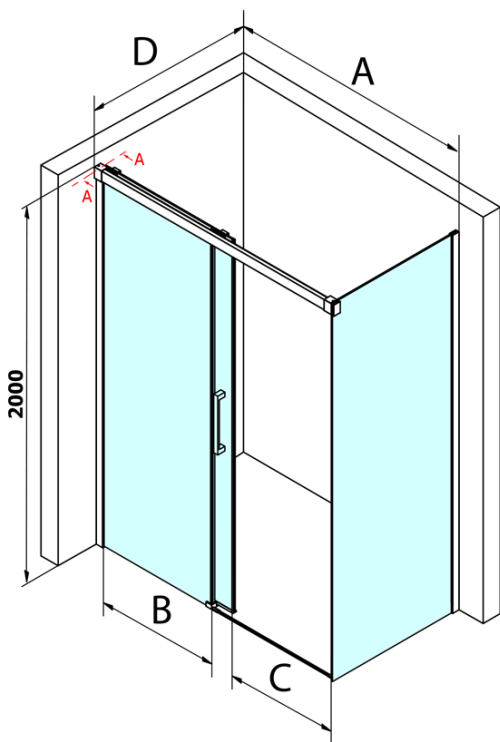

# Produktový list

Objednací kód: **GF5014GF5080**

Fondura obdélníkový sprchový kout 1400x800mm L/P varianta

MODEL	A	B	C
GF5011	1070-1110	513	445
GF5012	1170-1210	563	495
GF5013	1270-1310	613	545
GF5014	1370-1410	663	595

MODEL	D
GF5080	780-800
GF5090	880-900
GF5001	980-1000