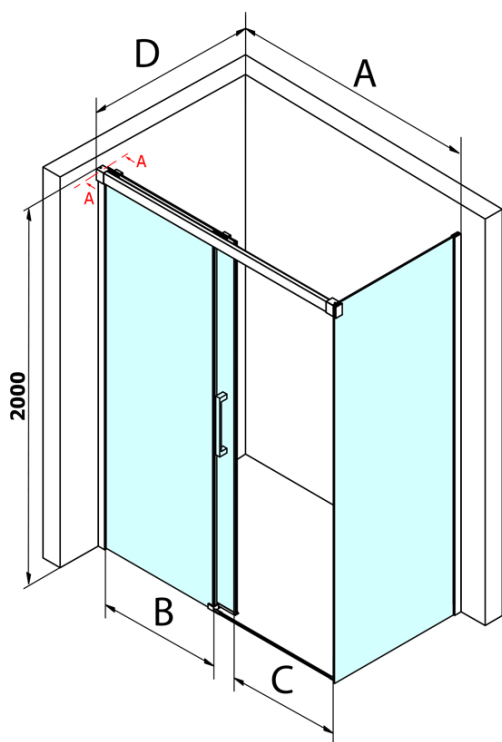

# Produktový list

Objednací kód: **GF5013GF5001**

Fondura obdélníkový sprchový kout 1300x1000mm L/P varianta

MODEL	A	B	C
GF5011	1070-1110	513	445
GF5012	1170-1210	563	495
GF5013	1270-1310	613	545
GF5014	1370-1410	663	595

MODEL	D
GF5080	780-800
GF5090	880-900
GF5001	980-1000