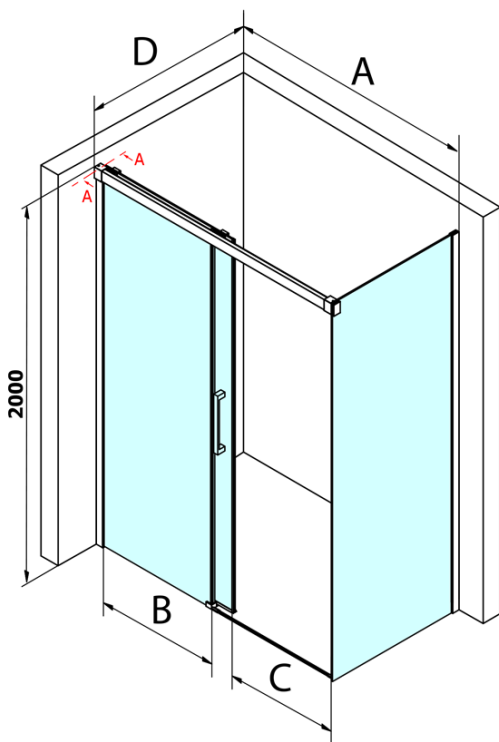

Produktový list

Objednací kód: **GF5013GF5080**

Fondura obdélníkový sprchový kout 1300x800mm L/P varianta

MODEL	A	B	C
GF5011	1070-1110	513	445
GF5012	1170-1210	563	495
GF5013	1270-1310	613	545
GF5014	1370-1410	663	595

MODEL	D
GF5080	780-800
GF5090	880-900
GF5001	980-1000