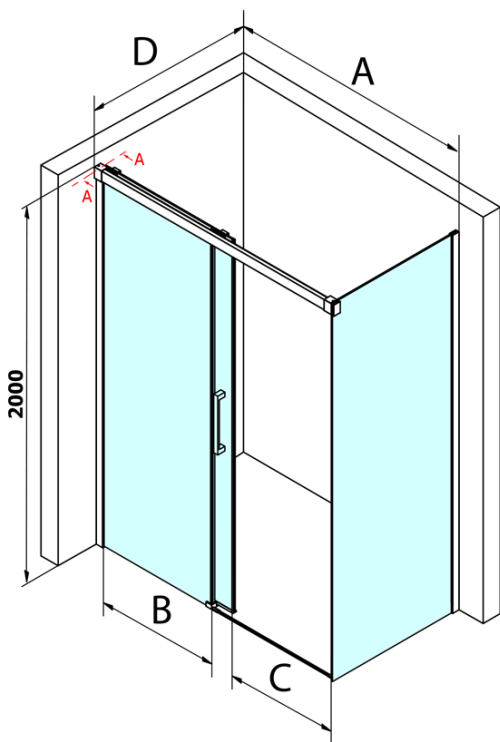

Produktový list

Objednací kód: **GF5011GF5001**

Fondura obdélníkový sprchový kout 1100x1000mm L/P varianta

MODEL	A	B	C
GF5011	1070-1110	513	445
GF5012	1170-1210	563	495
GF5013	1270-1310	613	545
GF5014	1370-1410	663	595

MODEL	D
GF5080	780-800
GF5090	880-900
GF5001	980-1000