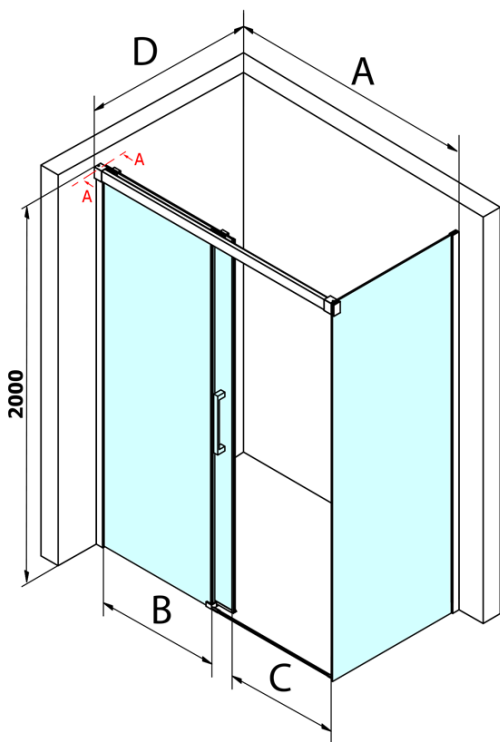

# Produktový list

Objednací kód: **GF5011GF5090**

Fondura obdélníkový sprchový kout 1100x900mm L/P varianta

MODEL	A	B	C
GF5011	1070-1110	513	445
GF5012	1170-1210	563	495
GF5013	1270-1310	613	545
GF5014	1370-1410	663	595

MODEL	D
GF5080	780-800
GF5090	880-900
GF5001	980-1000