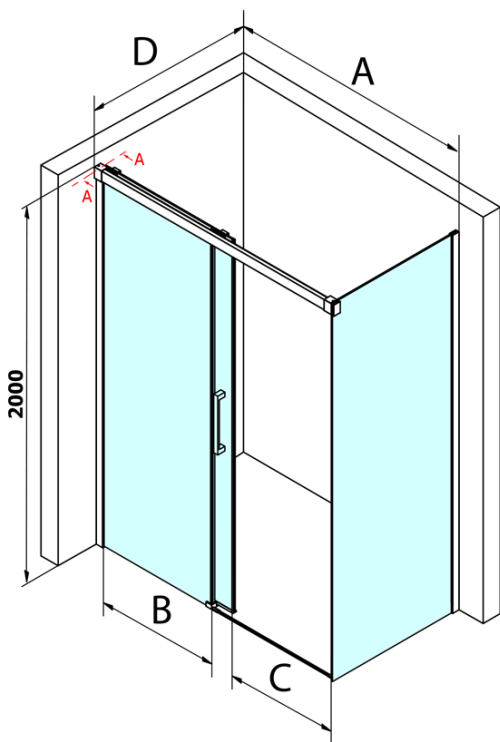

Produktový list

Objednací kód: **GF5011GF5080**

Fondura obdélníkový sprchový kout 1100x800mm L/P varianta

MODEL	A	B	C
GF5011	1070-1110	513	445
GF5012	1170-1210	563	495
GF5013	1270-1310	613	545
GF5014	1370-1410	663	595

MODEL	D
GF5080	780-800
GF5090	880-900
GF5001	980-1000