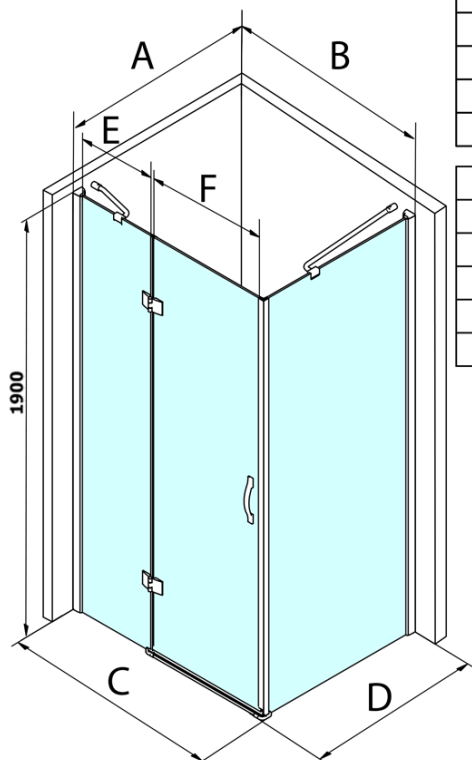

Produktový list

Objednací kód: **GL5612**

LEGRO boční stěna 1200mm, čiré sklo

MODEL	B	C	E	F
GL1190	875-895	880-900	220	600
GL1110	975-995	980-1000	320	600
GL1111	1075-1095	1080-1100	420	600
GL1112	1175-1195	1180-1200	520	600

MODEL	A	D
GL5670	671-691	680-700
GL5680	771-791	780-800
GL5690	871-891	880-900
GL5610	971-991	980-1000
GL5612	1171-1191	1180-1200