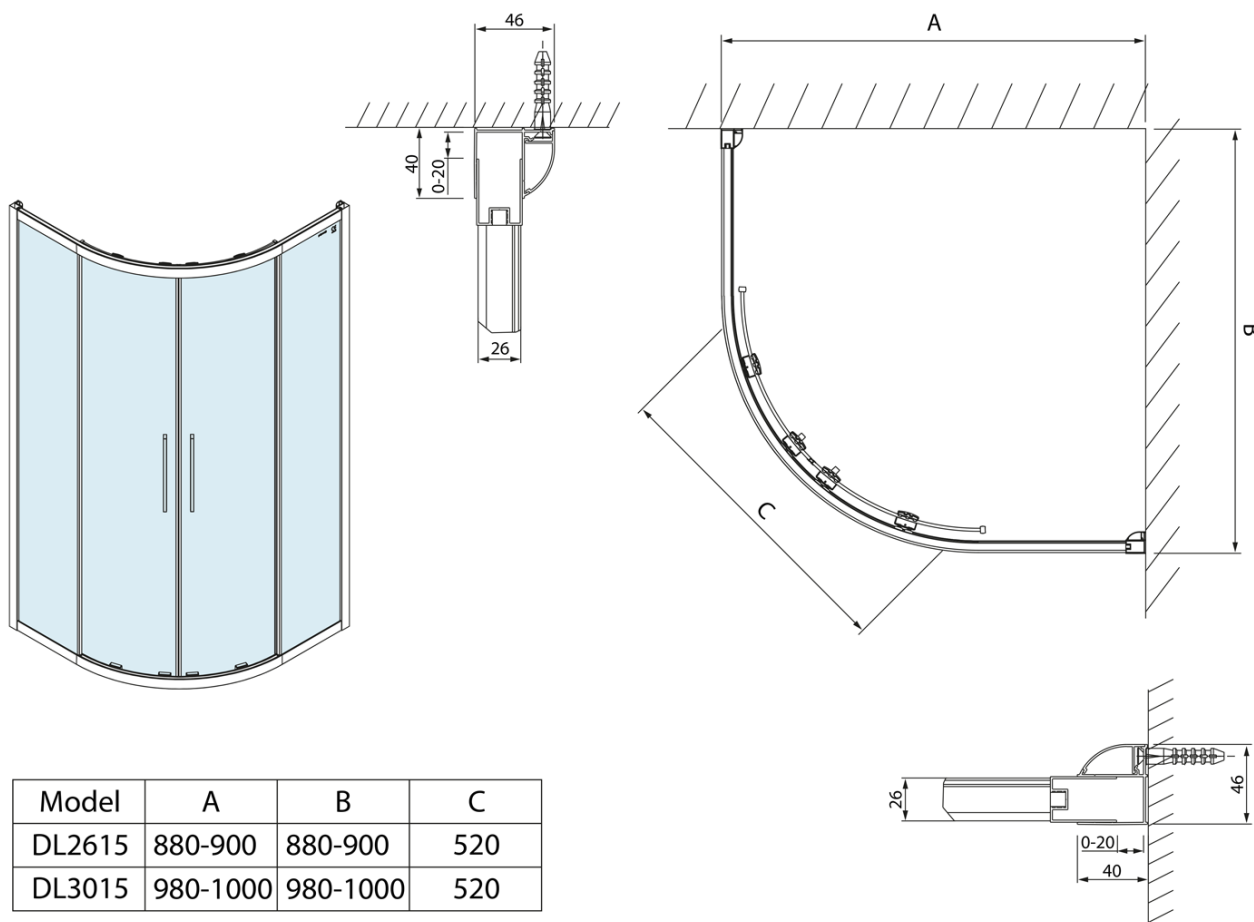

# Produktový list

Objednací kód: **DL3015**

**LUCIS LINE** čtvrtkruhová sprchová zástěna,  
1000x1000mm, R550, čiré sklo

Model	A	B	C
DL2615	880-900	880-900	520
DL3015	980-1000	980-1000	520