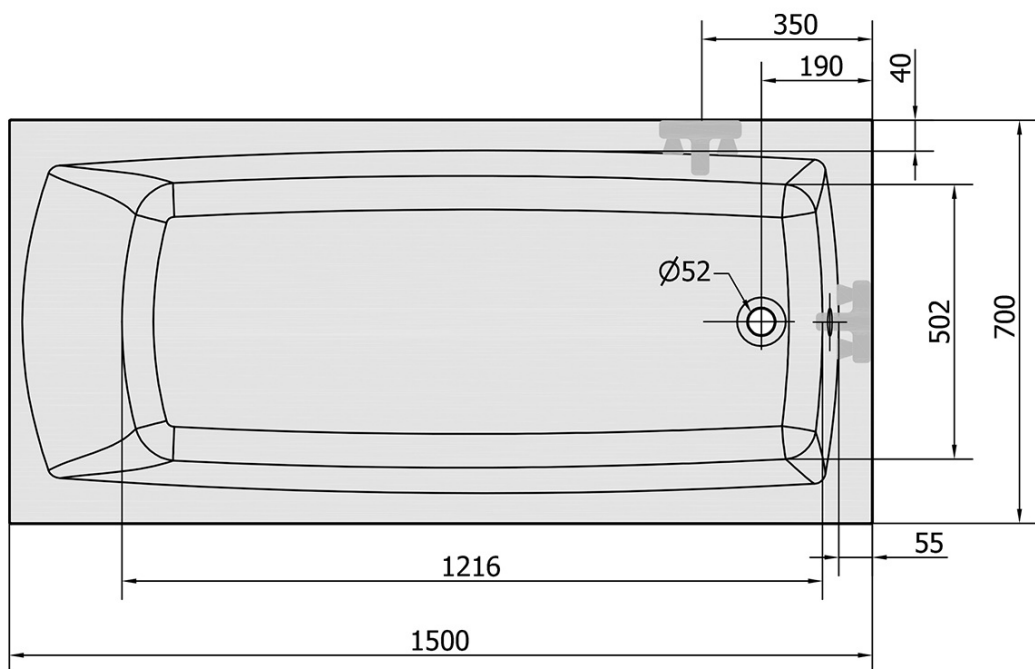

Produktový list

Objednací kód: **72273**

LILY obdélníková vana 150x70x39cm, bílá

VOLUME 187L