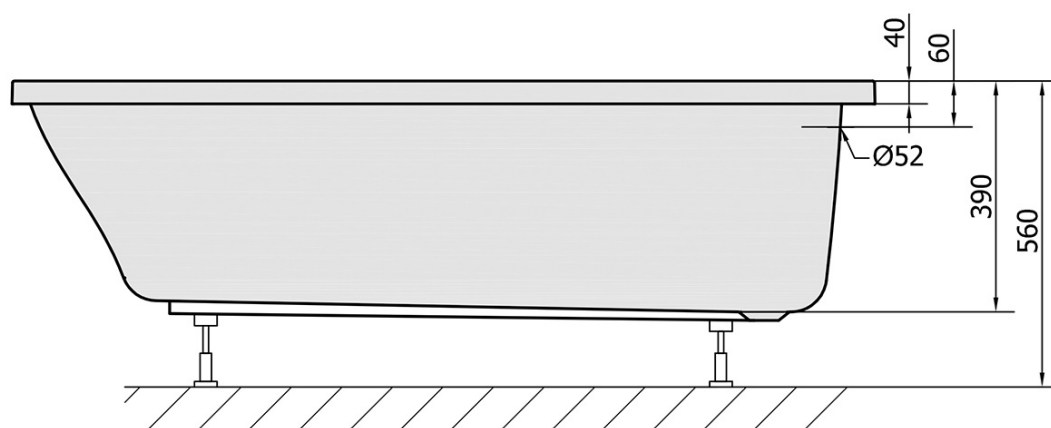

Produktový list

Objednací kód: **72273**

LILY obdélníková vana 150x70x39cm, bílá

VOLUME 187L