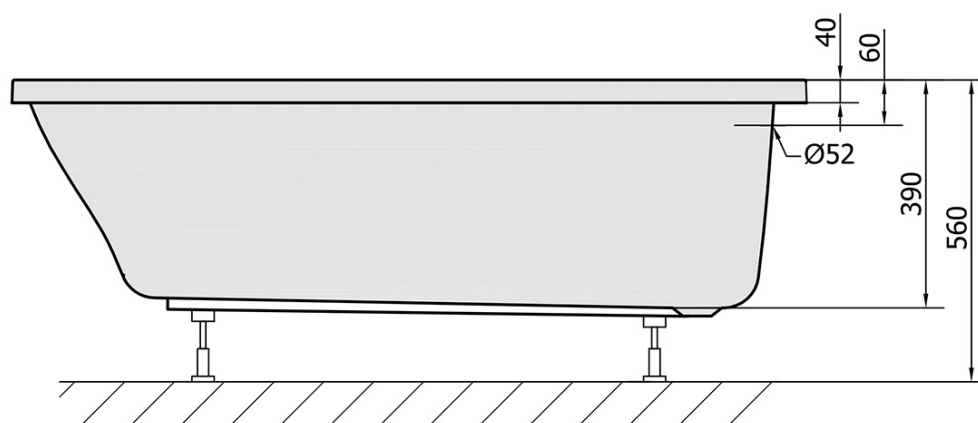

Produktový list

Objednací kód: **72201**

LILY obdélníková vana 140x70x39cm, bílá

VOLUME 173L