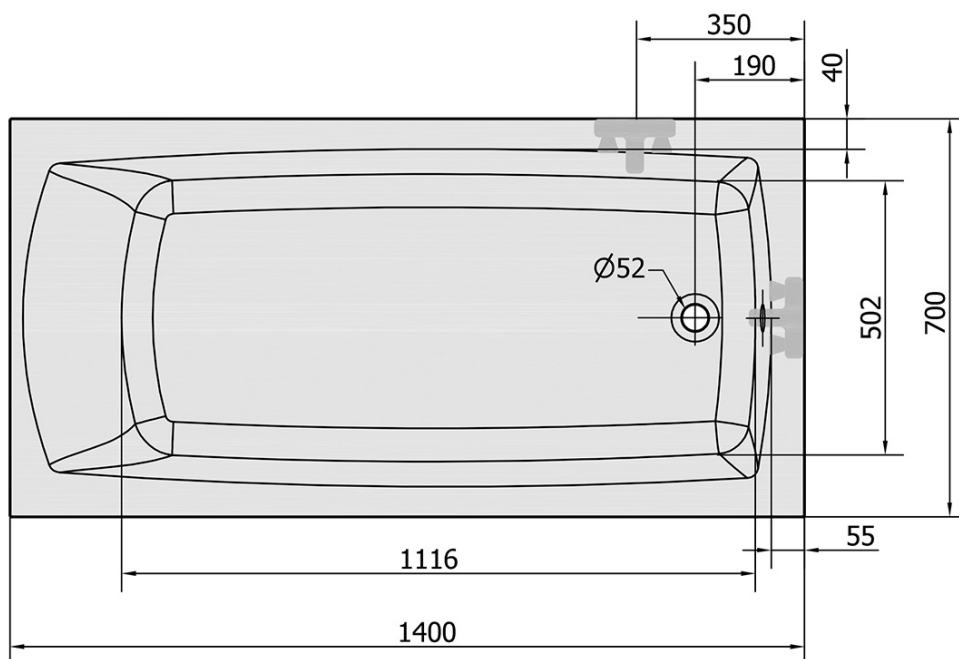

Produktový list

Objednací kód: **72201**

LILY obdélníková vana 140x70x39cm, bílá

VOLUME 173L