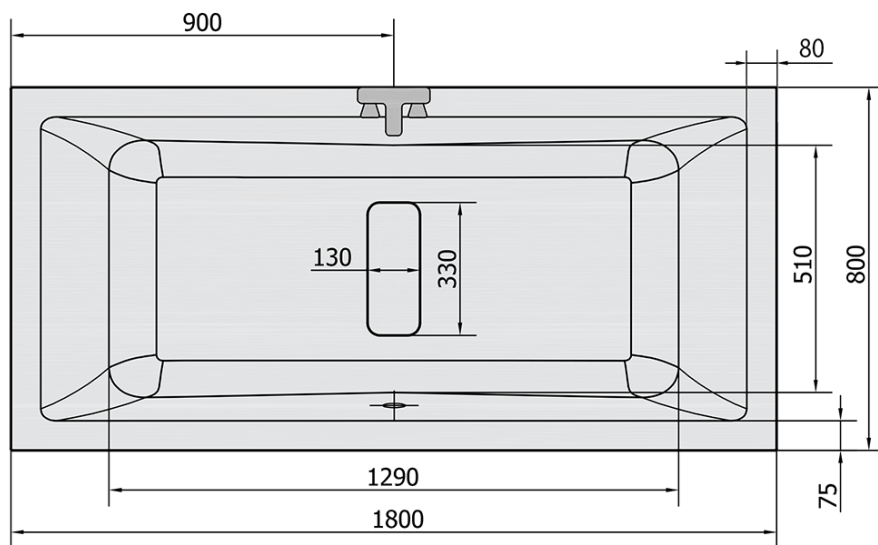

Produktový list

Objednací kód: **72034**

MARLENE obdélníková vana 180x80x48cm, bílá

VOLUME 315L