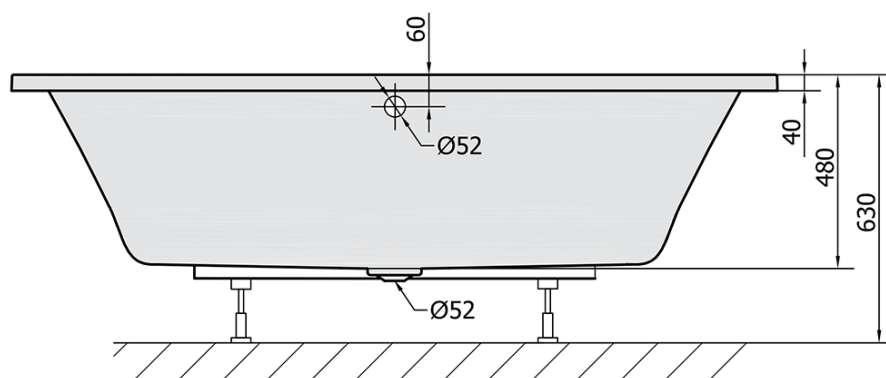

Produktový list

Objednací kód: **72034**

MARLENE obdélníková vana 180x80x48cm, bílá

VOLUME 315L