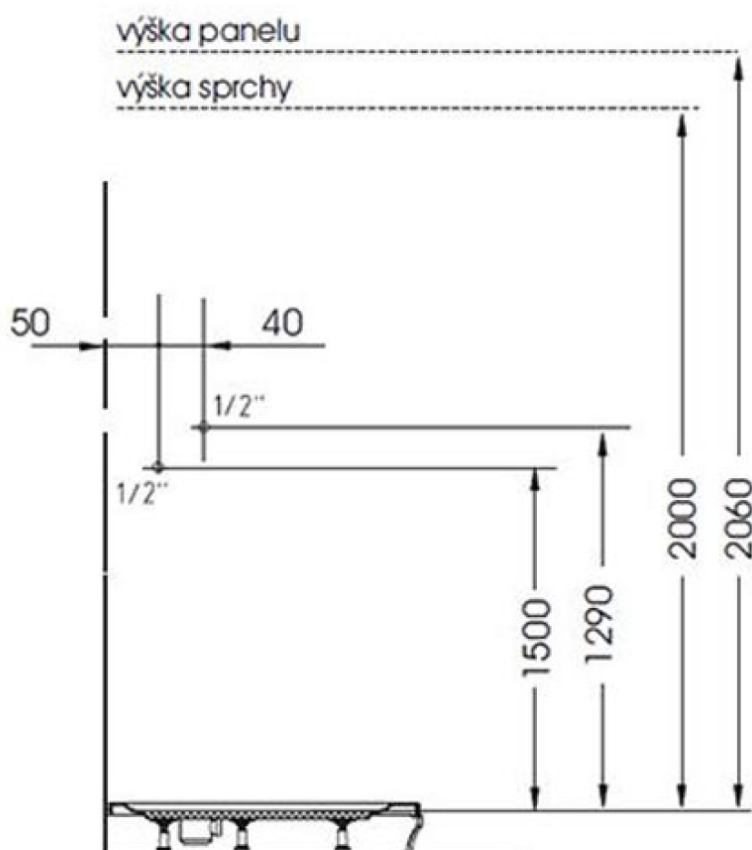

Produktový list

Objednací kód: **80325**

LUK termostatický sprchový panel 250x1300mm, rohový

*provedení do rohu
(sprcha upevněna na zdi)*