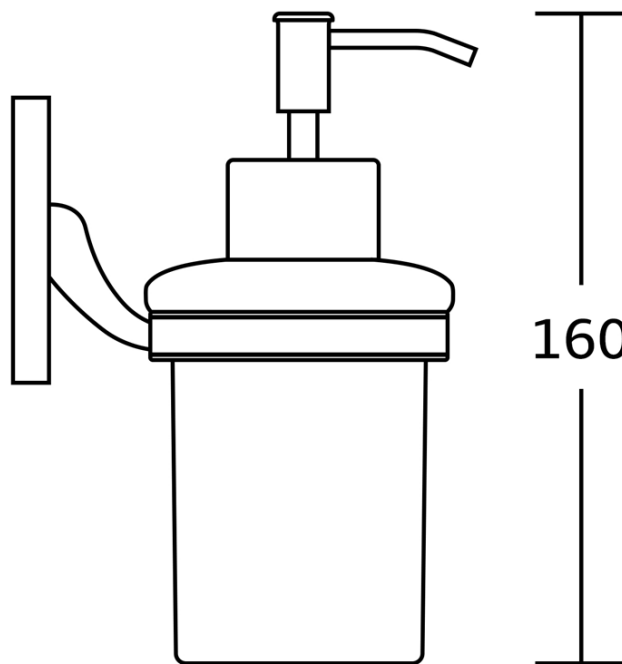

Produktový list

Objednací kód: **RB119**

RUMBA dávkovač mýdla 160ml, mléčné sklo, chrom

160

70

160

115