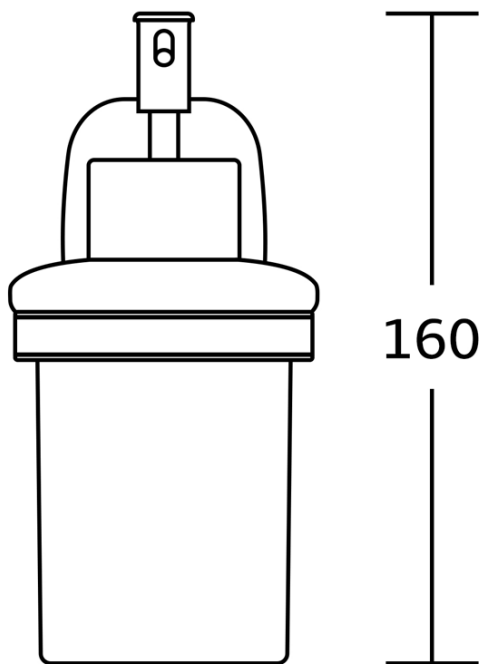

Produktový list

Objednací kód: **RB119**

RUMBA dávkovač mýdla 160ml, mléčné sklo, chrom

160

70

160

115