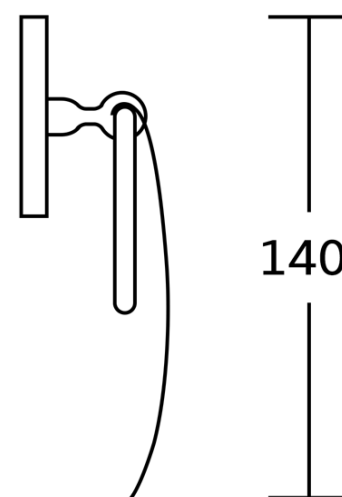

Produktový list

Objednací kód: **RB107**

RUMBA držák toaletního papíru s krytem, chrom

140

150

140

30