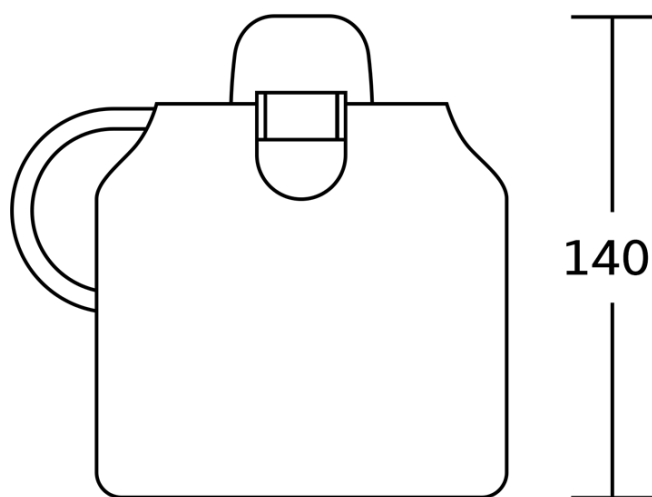

Produktový list

Objednací kód: **RB107**

RUMBA držák toaletního papíru s krytem, chrom

140

150

140

30