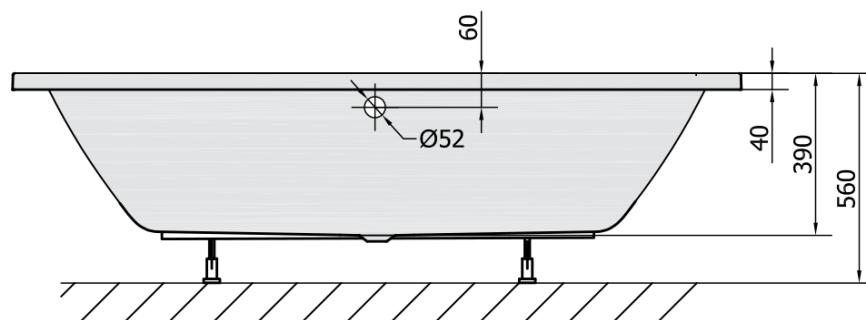

Produktový list

Objednací kód: **71710**

KRYSTA obdélníková vana 180x80x39cm, bílá

VOLUME 249L