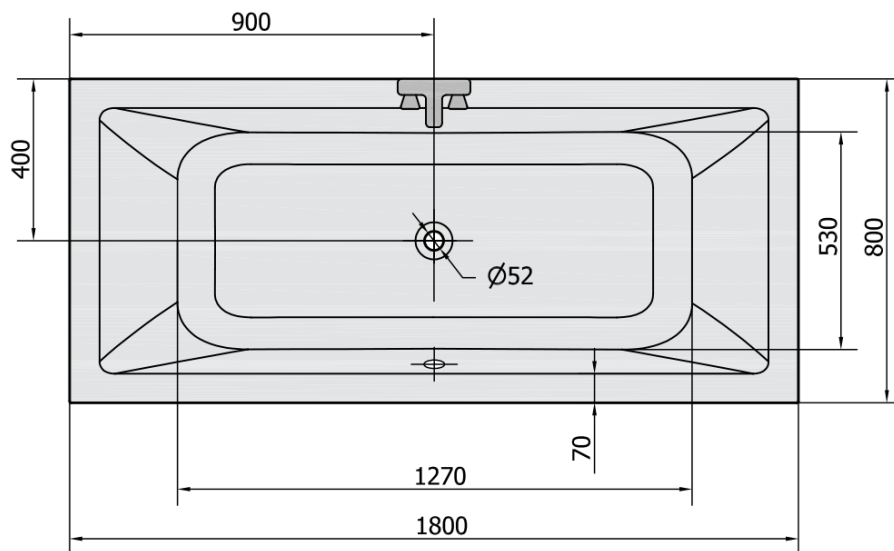

Produktový list

Objednací kód: **71710**

KRYSTA obdélníková vana 180x80x39cm, bílá

VOLUME 249L