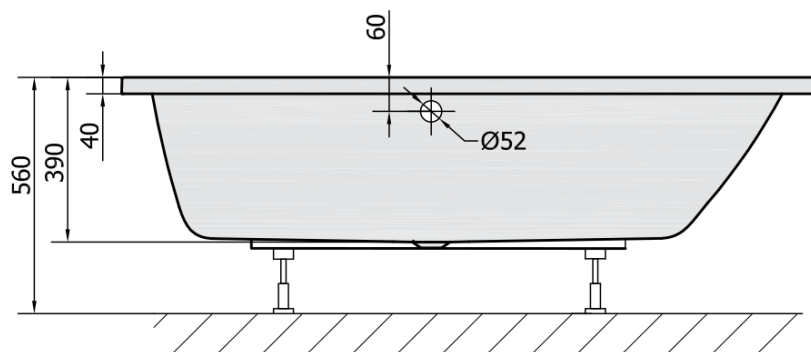

# Produktový list

Objednací kód: **71709**

**MIMOA** obdélníková vana 170x75x39cm, bílá

VOLUME 221L