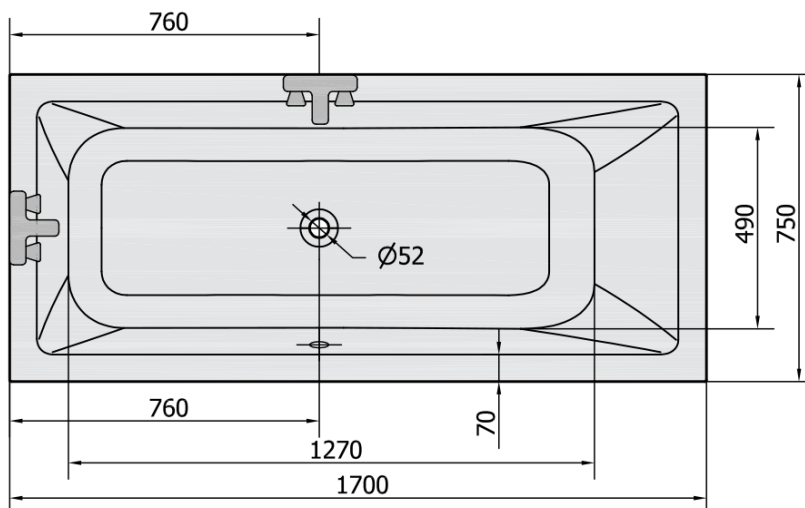

# Produktový list

Objednací kód: **71709**

**MIMOA** obdélníková vana 170x75x39cm, bílá

VOLUME 221L