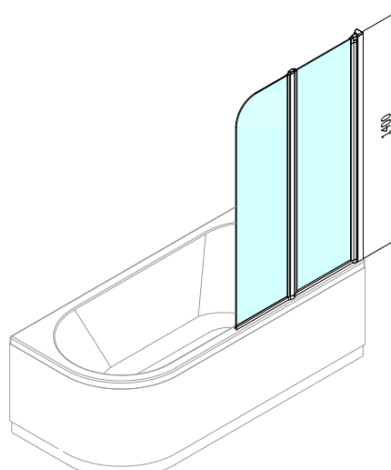

Produktový list

Objednací kód: **BSR-90**

RUIZ vanová zástěna 900mm, čiré sklo

BRS-90L

BRS-90R