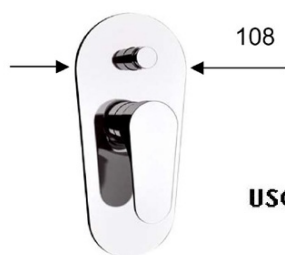

Produktový list

Objednací kód: **CE42**

CORNELI podomítková sprchová baterie, 2 výstupy,
chrom

USCITA DOCCIA SHOWER
OUTLET G1/2

ENTRATA ACQUA FREDDA
COLD WATER INLET G1/2

USCITA VASCA
BATH OUTLET G 3/4

ENTRATA ACQUA CALDA
HOT WATER INLET G1/2