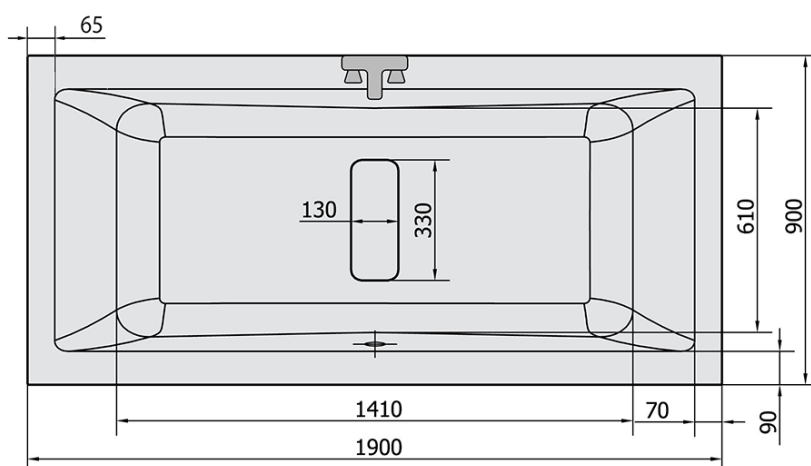

# Produktový list

Objednací kód: **71607**

**MARLENE** obdélníková vana 190x90x48cm, bílá

VOLUME 372L