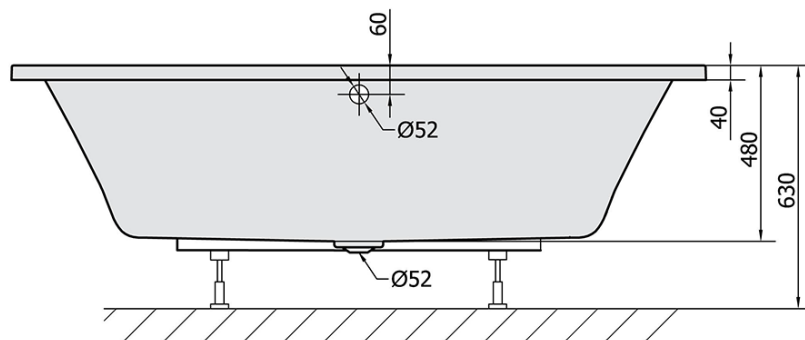

# Produktový list

Objednací kód: **71607**

**MARLENE** obdélníková vana 190x90x48cm, bílá

VOLUME 372L