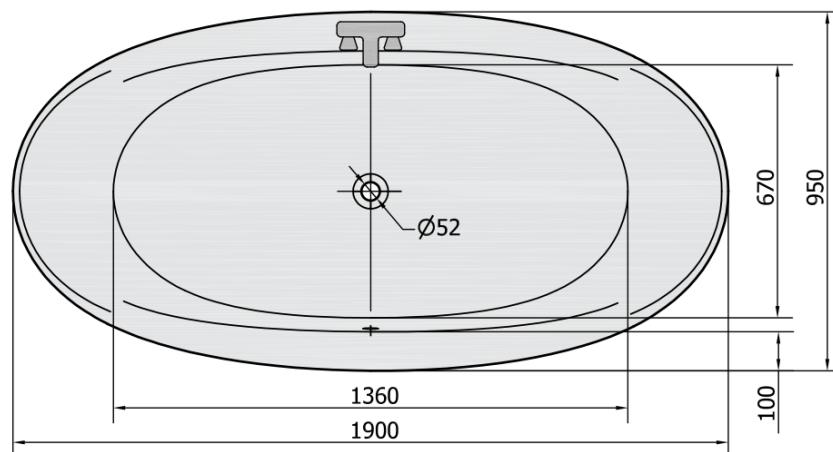

Produktový list

Objednací kód: **82111**

STADIUM oválná vana 190x95x46cm, bílá

VOLUME 308L