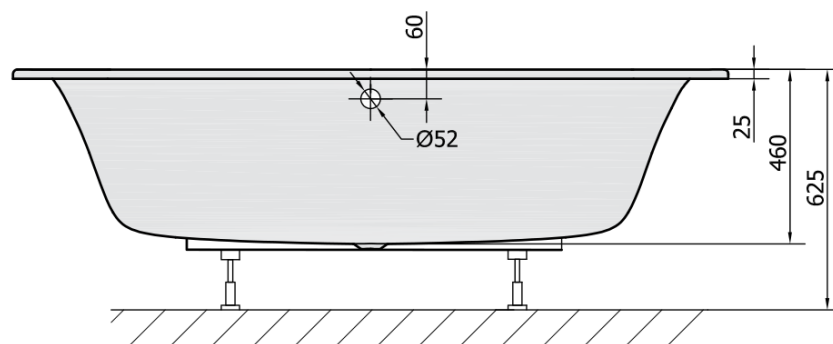

Produktový list

Objednací kód: **82111**

STADIUM oválná vana 190x95x46cm, bílá

VOLUME 308L