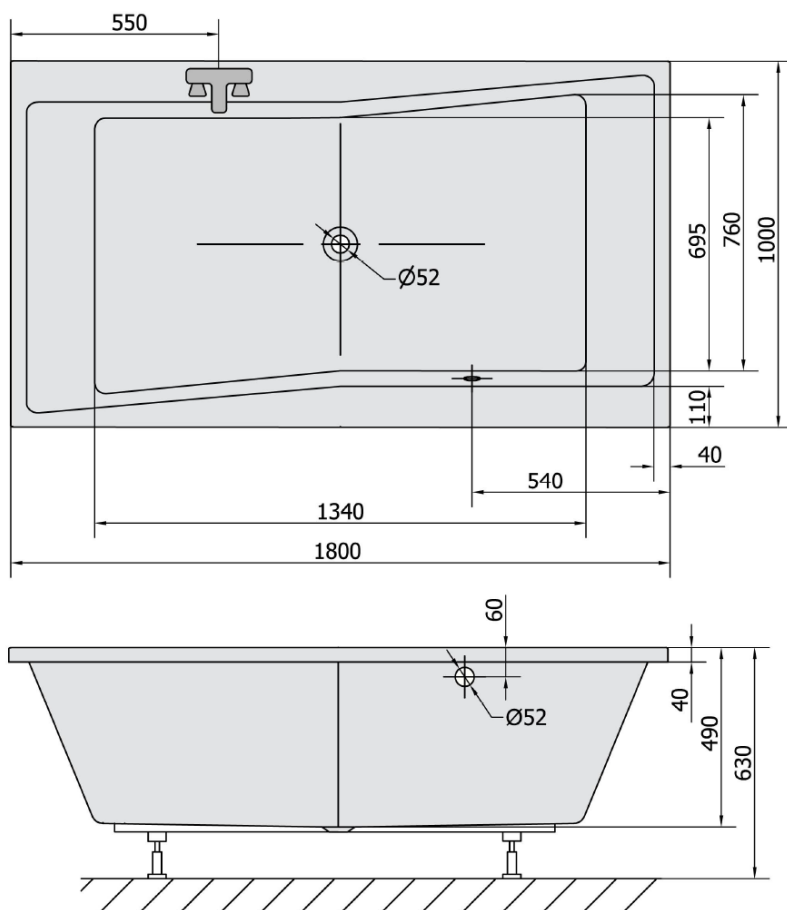

Produktový list

Objednací kód: **78511**

QUEST obdélníková vana 180x100x49cm, bílá

VOLUME 447L