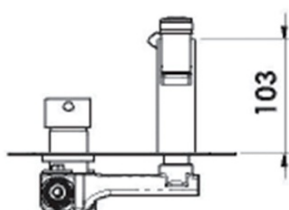

# Produktový list

Objednací kód: **1209-07**

**RHAPSODY** podomítková bidetová baterie se Stop sprškou, kulatá, chrom

PRESSIONE / PRESSURE	1	2	3	4	5	bar
PORTATA MAX / MAX FLOW	8	10	12	14	16	l/min