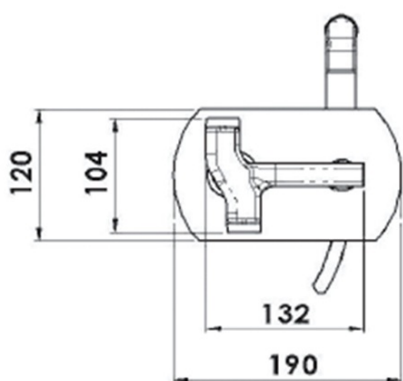

# Produktový list

Objednací kód: **1209-07**

**RHAPSODY** podomítková bidetová baterie se Stop sprškou, kulatá, chrom

PRESSIONE / PRESSURE	1	2	3	4	5	bar
PORTATA MAX / MAX FLOW	8	10	12	14	16	l/min