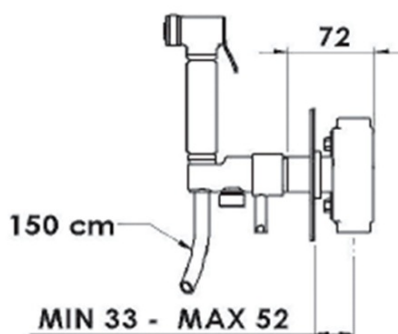

# Produktový list

Objednací kód: **1209-07**

**RHAPSODY** podomítková bidetová baterie se Stop sprškou, kulatá, chrom

PRESSIONE / PRESSURE	1	2	3	4	5	bar
PORTATA MAX / MAX FLOW	8	10	12	14	16	l/min