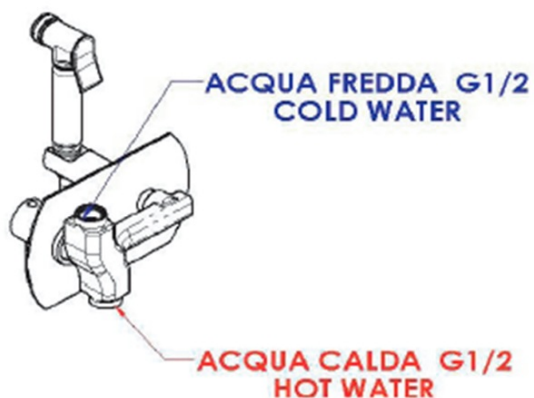

# Produktový list

Objednací kód: **1209-07**

**RHAPSODY** podomítková bidetová baterie se Stop sprškou, kulatá, chrom

PRESSIONE / PRESSURE	1	2	3	4	5	bar
PORTATA MAX / MAX FLOW	8	10	12	14	16	l/min