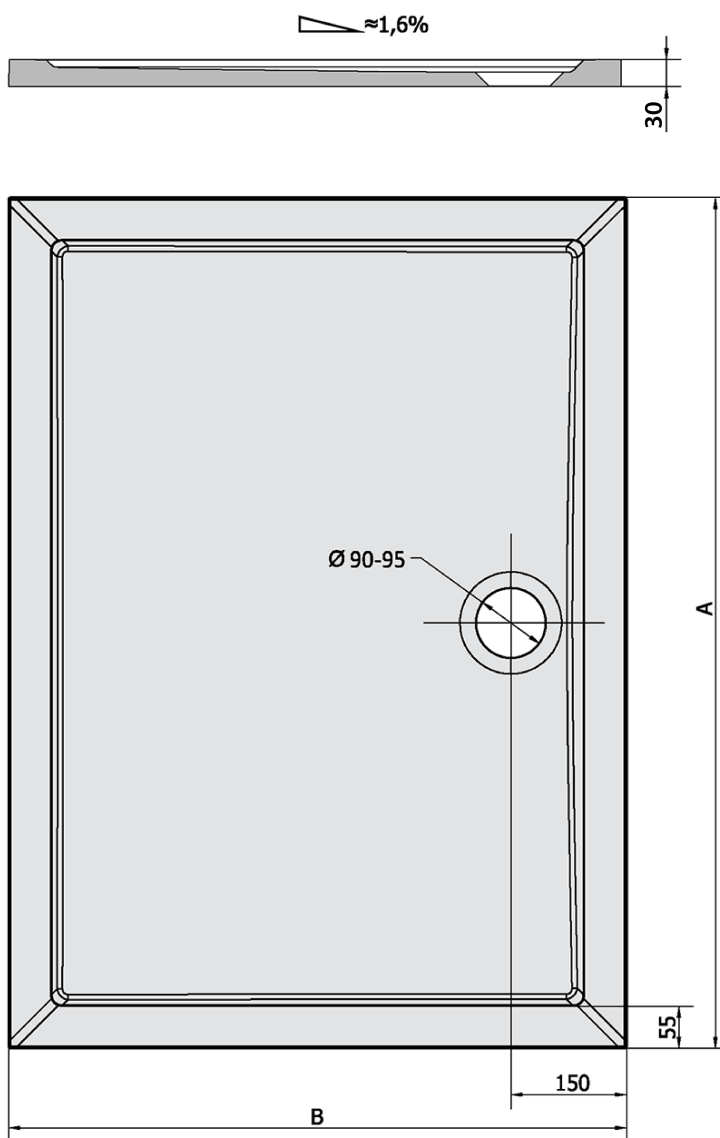

Produktový list

Objednací kód: **71565**

KARIA sprchová vanička z litého mramoru, obdélník
100x70cm, bílá

KARIA	kod	A	B
80x70	11091	800	700
90x70	44511	900	700
90x80	63511	900	800
100x70	71565	1000	700
100x80	45511	1000	800
100x90	51111	1000	900
110x80	46511	1100	800
110x90	59111	1100	900
120x70	47511	1200	700
120x80	48511	1200	800
120x90	49511	1200	900
120x100	26611	1200	1000