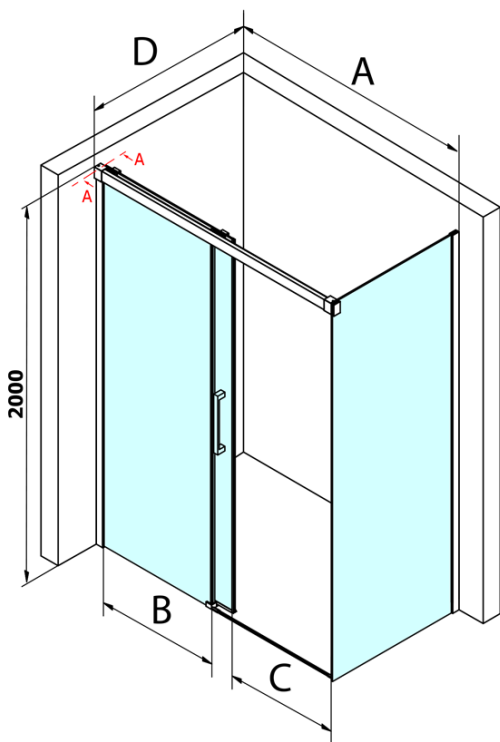

Produktový list

Objednací kód: **GF5080**

FONDURA boční stěna 800mm, čiré sklo

MODEL	A	B	C
GF5011	1070-1110	513	445
GF5012	1170-1210	563	495
GF5013	1270-1310	613	545
GF5014	1370-1410	663	595

MODEL	D
GF5080	780-800
GF5090	880-900
GF5001	980-1000