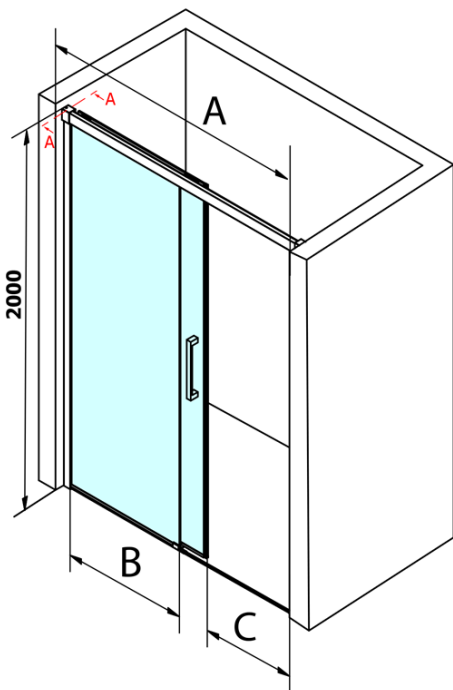

Produktový list

Objednací kód: **GF5014**

FONDURA posuvné dveře 1400mm, čiré sklo

MODEL	A	B	C
GF5011	1070-1110	513	445
GF5012	1170-1210	563	495
GF5013	1270-1310	613	545
GF5014	1370-1410	663	595