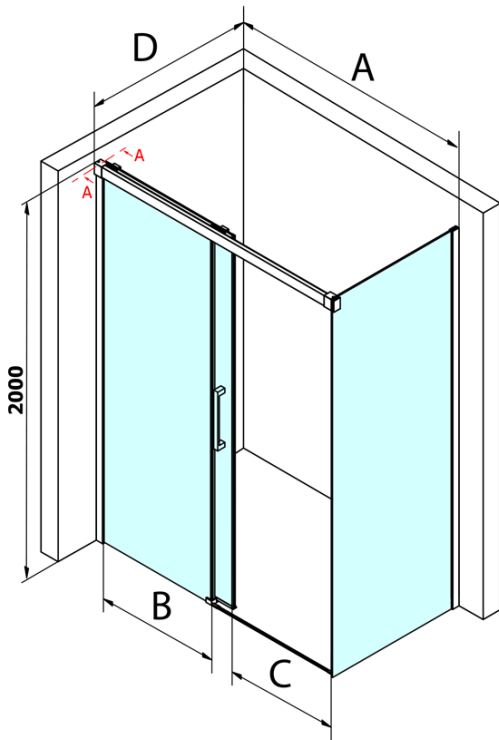

Produktový list

Objednací kód: **GF5090**

FONDURA boční stěna 900mm, čiré sklo

MODEL	A	B	C
GF5011	1070-1110	513	445
GF5012	1170-1210	563	495
GF5013	1270-1310	613	545
GF5014	1370-1410	663	595

MODEL	D
GF5080	780-800
GF5090	880-900
GF5001	980-1000