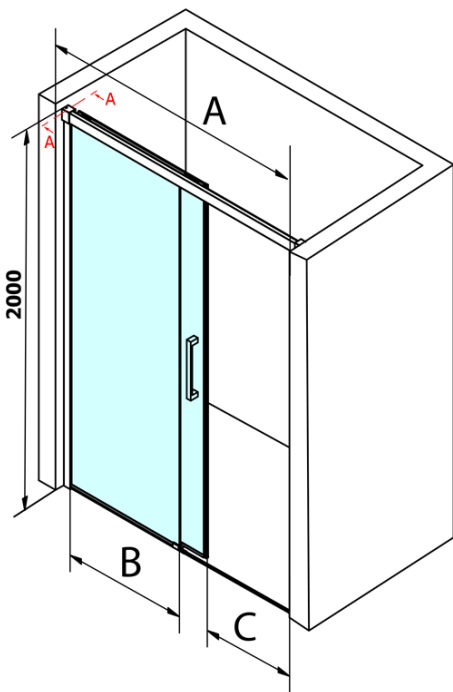

Produktový list

Objednací kód: **GF5013**

FONDURA posuvné dveře 1300mm, čiré sklo

MODEL	A	B	C
GF5011	1070-1110	513	445
GF5012	1170-1210	563	495
GF5013	1270-1310	613	545
GF5014	1370-1410	663	595