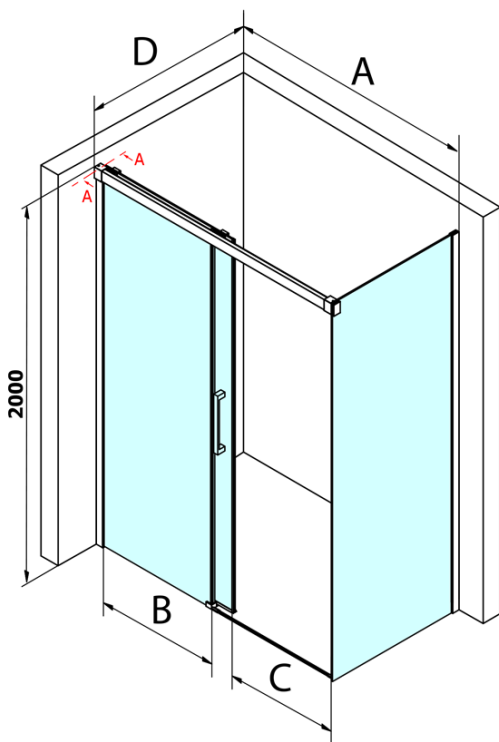

Produktový list

Objednací kód: **GF5001**

FONDURA boční stěna 1000mm, čiré sklo

MODEL	A	B	C
GF5011	1070-1110	513	445
GF5012	1170-1210	563	495
GF5013	1270-1310	613	545
GF5014	1370-1410	663	595

MODEL	D
GF5080	780-800
GF5090	880-900
GF5001	980-1000