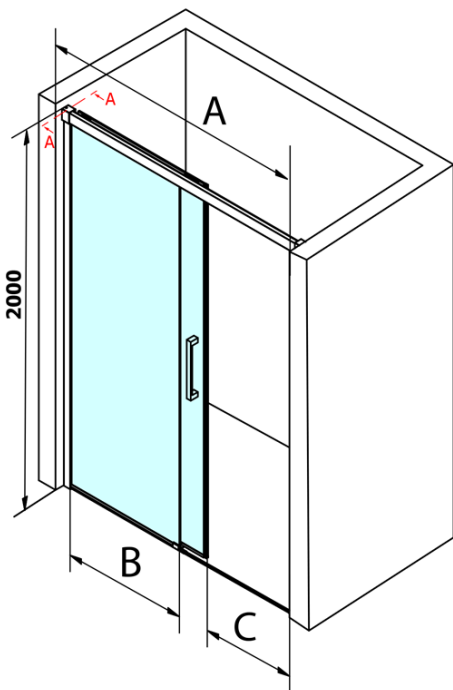

# Produktový list

Objednací kód: **GF5011**

**FONDURA** sprchové dveře 1100mm, čiré sklo

MODEL	A	B	C
GF5011	1070-1110	513	445
GF5012	1170-1210	563	495
GF5013	1270-1310	613	545
GF5014	1370-1410	663	595