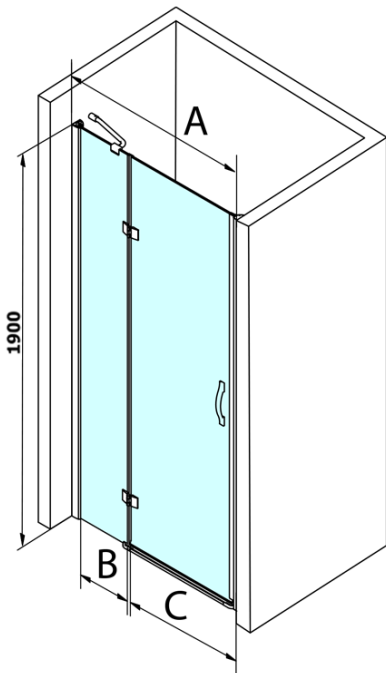

Produktový list

Objednací kód: **GL1212**

LEGRO sprchové dveře do niky 1200mm, čiré sklo

MODEL	A	B	C
GL1280	780-820	215	500
GL1290	880-920	215	600
GL1210	980-1020	315	600
GL1211	1080-1120	415	600
GL1212	1180-1220	515	600