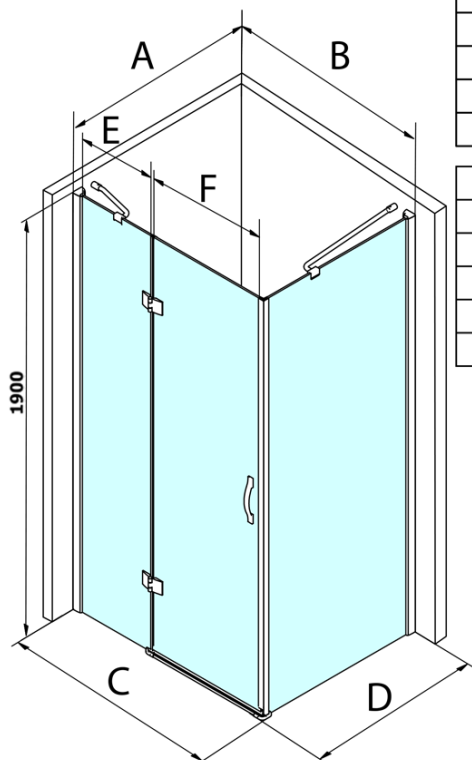

Produktový list

Objednací kód: **GL5670**

LEGRO boční stěna 700mm, čiré sklo

MODEL	B	C	E	F
GL1190	875-895	880-900	220	600
GL1110	975-995	980-1000	320	600
GL1111	1075-1095	1080-1100	420	600
GL1112	1175-1195	1180-1200	520	600

MODEL	A	D
GL5670	671-691	680-700
GL5680	771-791	780-800
GL5690	871-891	880-900
GL5610	971-991	980-1000
GL5612	1171-1191	1180-1200