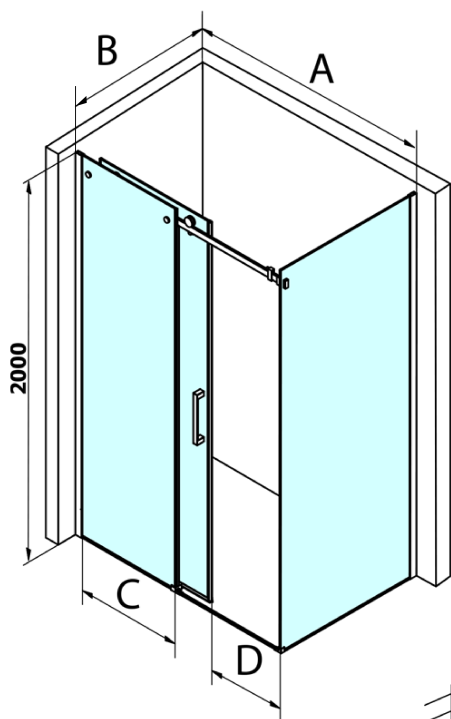

Produktový list

Objednací kód: **GD7270**

DRAGON boční stěna 700mm, čiré sklo

MODEL	A	C	D
GD4611	1020-1110	510	420
GD4612	1120-1210	560	470
GD4613	1220-1310	610	520
GD4614	1320-1410	660	570
GD4615	1420-1510	710	620
GD4616	1520-1610	760	670

MODEL	B
GD7270	680-700
GD7280	780-800
GD7290	880-900
GD7210	980-1000