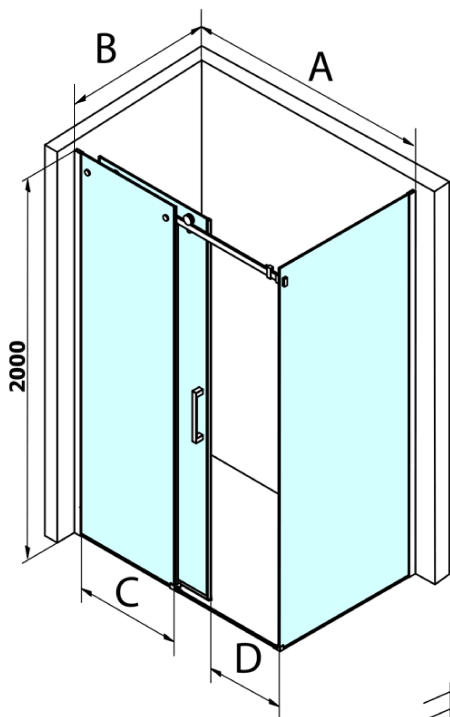

Produktový list

Objednací kód: **GD7210**

DRAGON boční stěna 1000mm, čiré sklo

MODEL	A	C	D
GD4611	1020-1110	510	420
GD4612	1120-1210	560	470
GD4613	1220-1310	610	520
GD4614	1320-1410	660	570
GD4615	1420-1510	710	620
GD4616	1520-1610	760	670

MODEL	B
GD7270	680-700
GD7280	780-800
GD7290	880-900
GD7210	980-1000