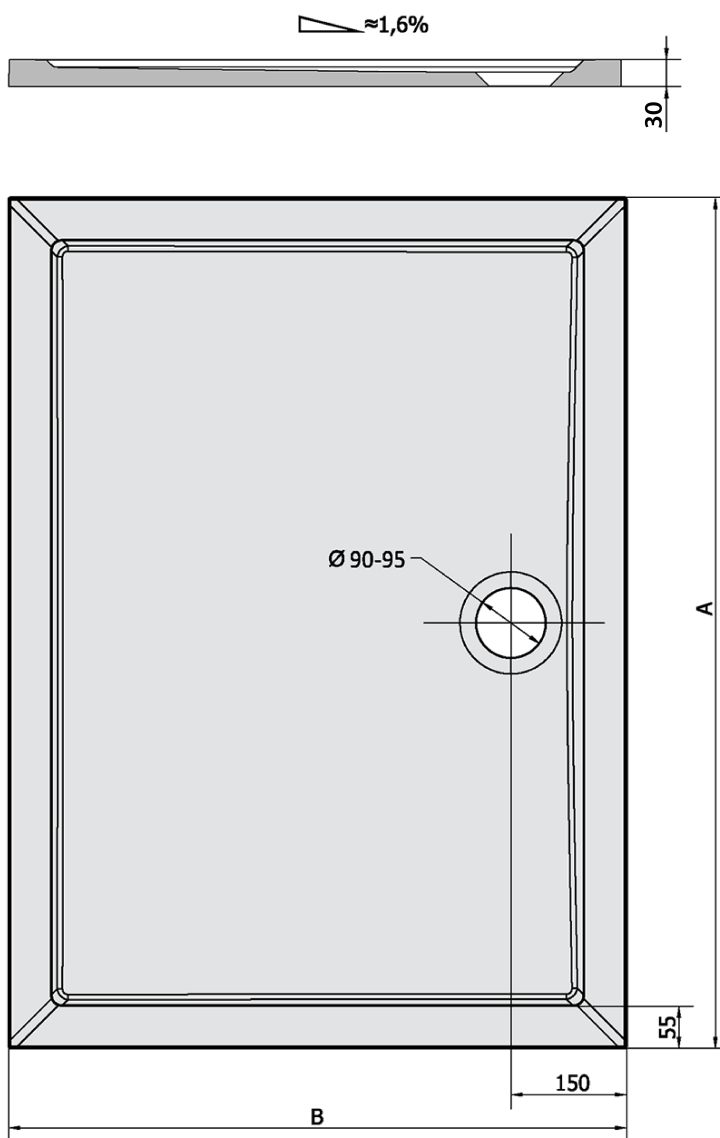

Produktový list

Objednací kód: **59111**

KARIA sprchová vanička z litého mramoru, obdélník
110x90cm, bílá

KARIA	kod	A	B
80x70	11091	800	700
90x70	44511	900	700
90x80	63511	900	800
100x70	71565	1000	700
100x80	45511	1000	800
100x90	51111	1000	900
110x80	46511	1100	800
110x90	59111	1100	900
120x70	47511	1200	700
120x80	48511	1200	800
120x90	49511	1200	900
120x100	26611	1200	1000