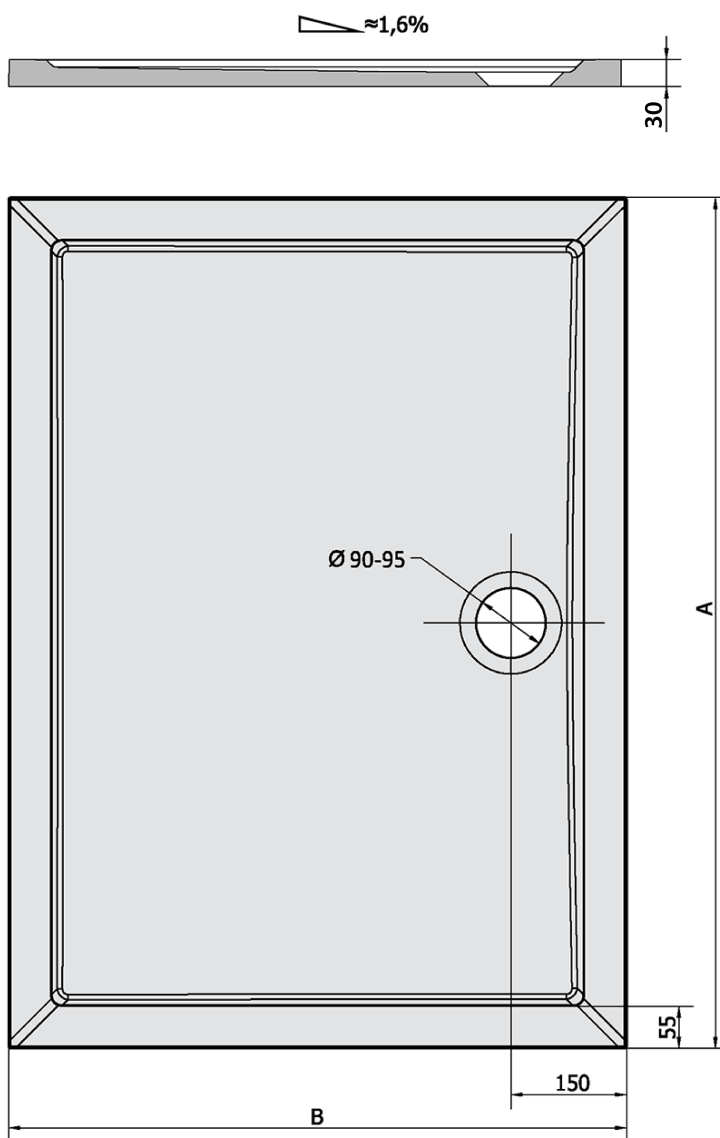

# Produktový list

Objednací kód: **51111**

**KARIA** sprchová vanička z litého mramoru, obdélník  
100x90cm, bílá

KARIA	kod	A	B
80x70	11091	800	700
90x70	44511	900	700
90x80	63511	900	800
100x70	71565	1000	700
100x80	45511	1000	800
100x90	51111	1000	900
110x80	46511	1100	800
110x90	59111	1100	900
120x70	47511	1200	700
120x80	48511	1200	800
120x90	49511	1200	900
120x100	26611	1200	1000