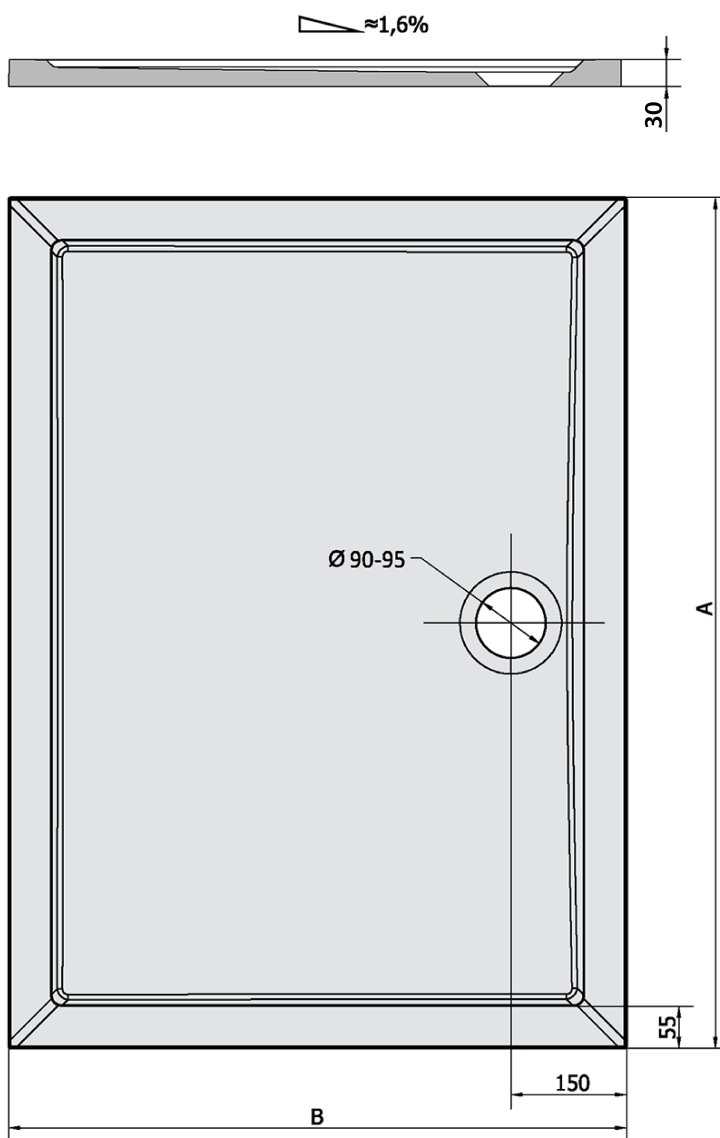

# Produktový list

Objednací kód: **26611**

**KARIA sprchová vanička z litého mramoru, obdélník  
120x100cm, bílá**

| KARIA   | kod   | A    | B    |
|---------|-------|------|------|
| 80x70   | 11091 | 800  | 700  |
| 90x70   | 44511 | 900  | 700  |
| 90x80   | 63511 | 900  | 800  |
| 100x70  | 71565 | 1000 | 700  |
| 100x80  | 45511 | 1000 | 800  |
| 100x90  | 51111 | 1000 | 900  |
| 110x80  | 46511 | 1100 | 800  |
| 110x90  | 59111 | 1100 | 900  |
| 120x70  | 47511 | 1200 | 700  |
| 120x80  | 48511 | 1200 | 800  |
| 120x90  | 49511 | 1200 | 900  |
| 120x100 | 26611 | 1200 | 1000 |