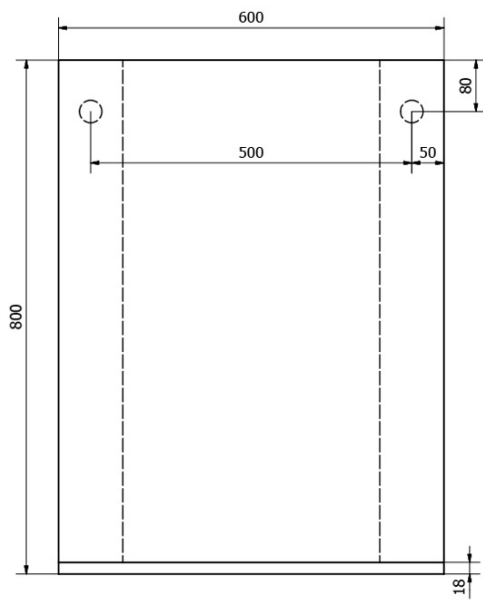

# Produktový list

Objednací kód: **57397**

**BETA zrcadlo s policí 60x80x12cm**

OTVORY PRO  
ZAVĚŠENÍ NA ZĚD