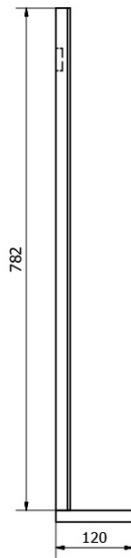

# Produktový list

Objednací kód: **57397**

**BETA zrcadlo s policí 60x80x12cm**

OTVORY PRO  
ZAVĚŠENÍ NA ZĚD