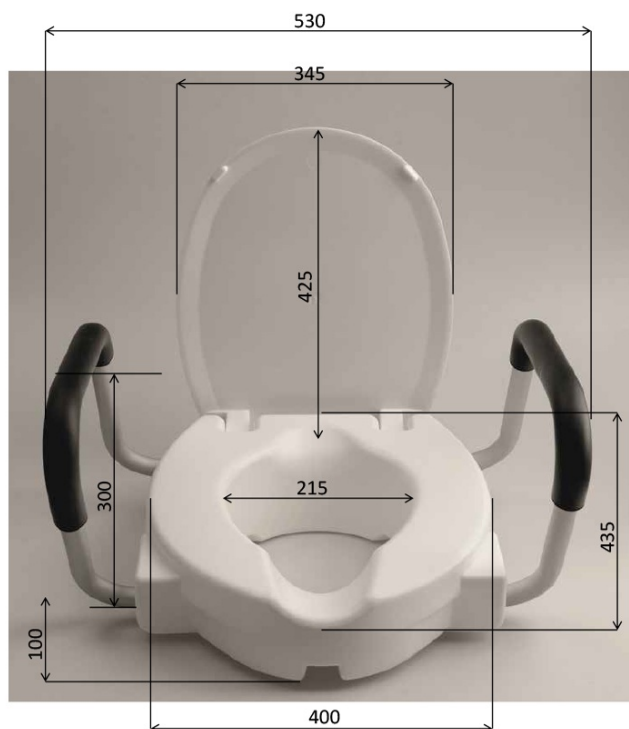

# Produktový list

Objednací kód: **A0072001**

**HANDICAP WC sedátko zvýšené 10cm, s madly, bílá**

MAXIMUM LOAD: 150KG  
MAXIMÁLNÍ ZATÍŽENÍ: 150KG