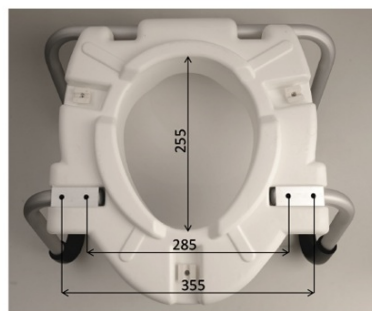

# Produktový list

Objednací kód: **A0072001**

**HANDICAP WC sedátko zvýšené 10cm, s madly, bílá**

MAXIMUM LOAD: 150KG  
MAXIMÁLNÍ ZATÍŽENÍ: 150KG