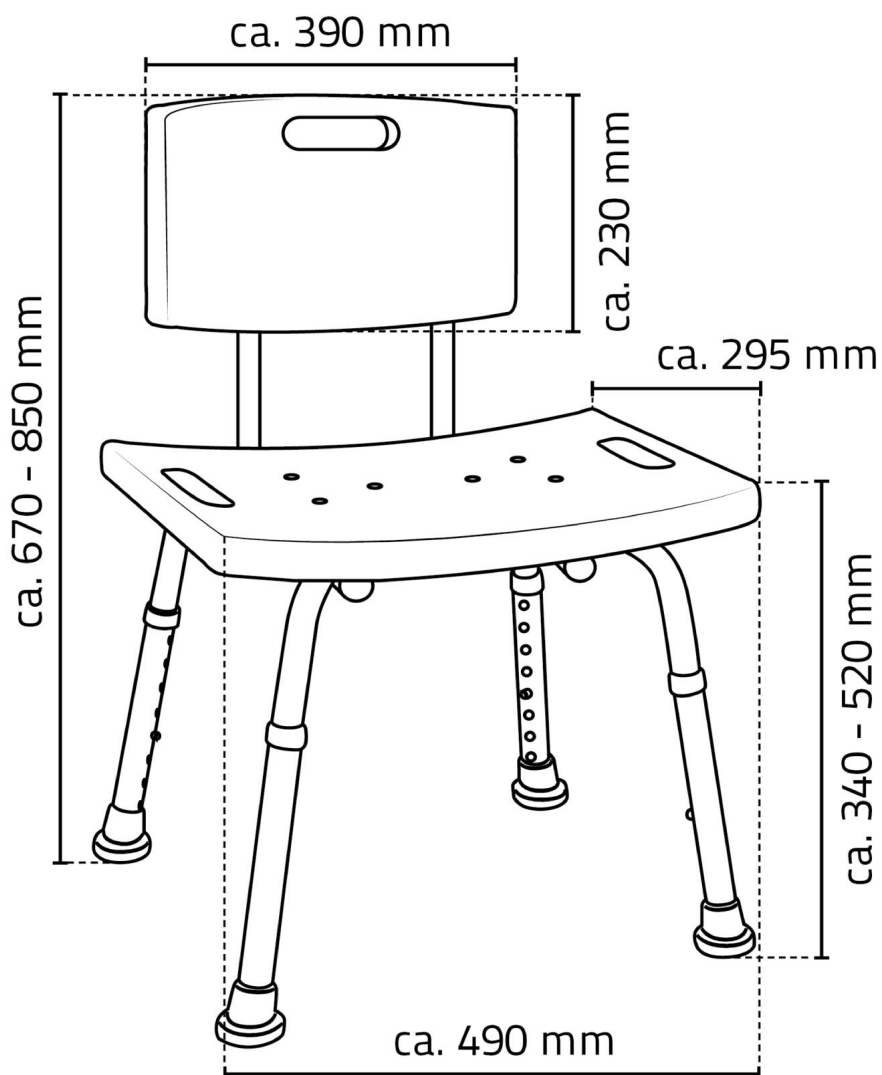

Produktový list

Objednací kód: **A00602101**

HANDICAP židle s opěradlem, nastavitelná výška, bílá

MAXIMUM LOAD: 150KG
MAXIMÁLNÍ ZATÍŽENÍ: 150KG