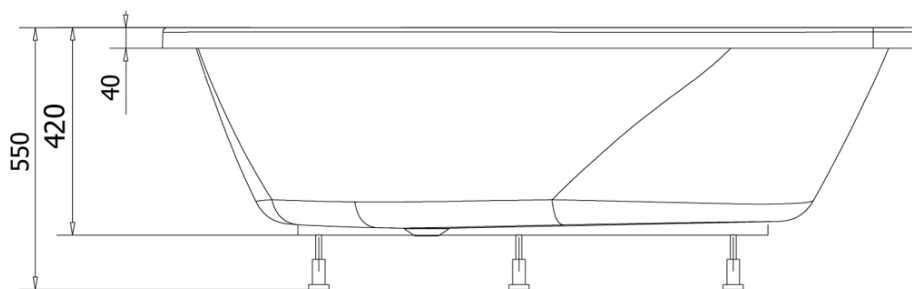

Produktový list

Objednací kód: **A1550**

DYJE rohová vana 150x150x42cm, bílá

290litrů