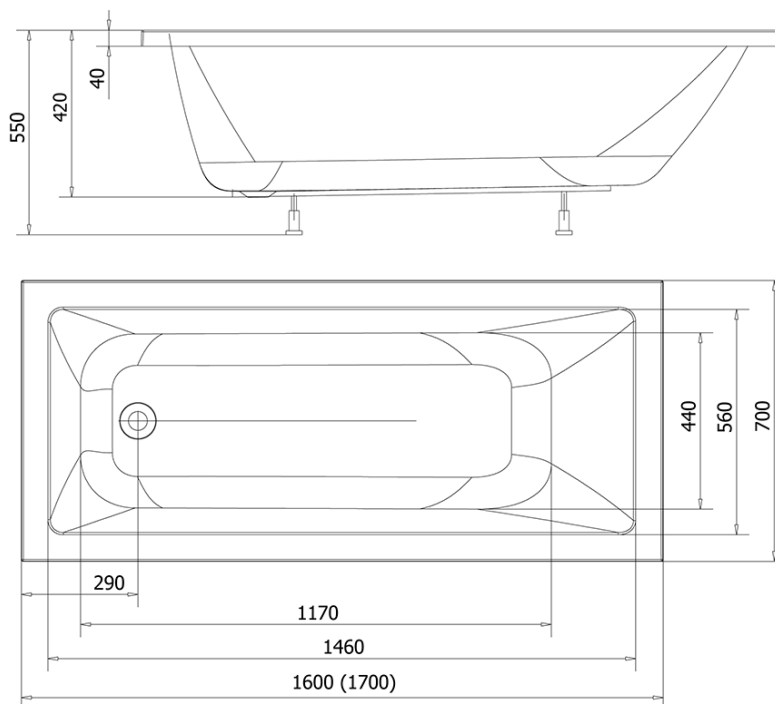

Produktový list

Objednací kód: **A1770**

DOUBRAVA obdélníková vana 170x70x42cm, bílá

VOLUME 190L