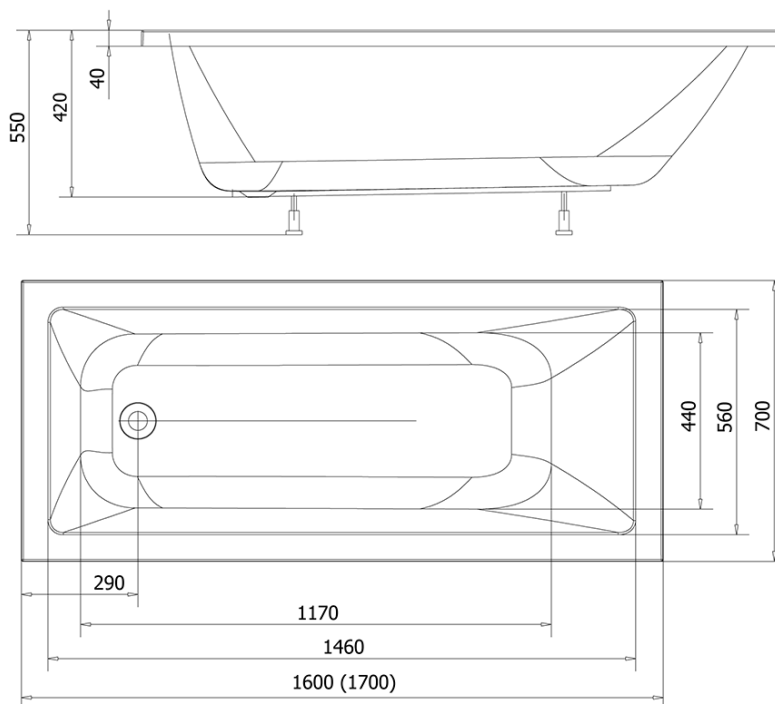

Produktový list

Objednací kód: **A1670**

DOUBRAVA obdélníková vana 160x70x42cm, bílá

VOLUME 180L