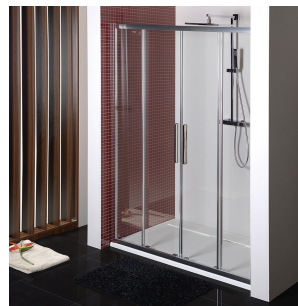

Produktový list

Objednací kód: **DL4315**

LUCIS LINE sprchové dveře 1600mm, čiré sklo

| Model | A | B |
|--------|-----------|-----|
| DL4215 | 1470-1510 | 560 |
| DL4315 | 1570-1610 | 610 |