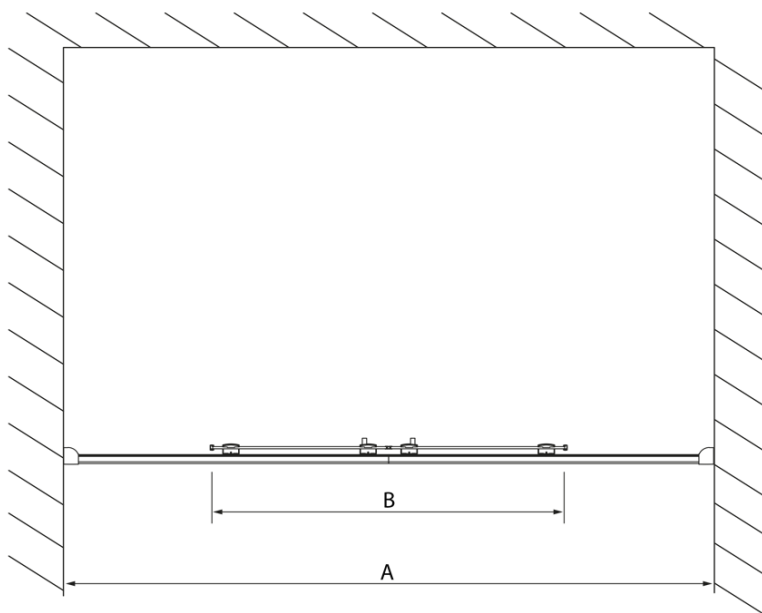

Produktový list

Objednací kód: **DL4315**

LUCIS LINE sprchové dveře 1600mm, čiré sklo

| Model | A | B |
|--------|-----------|-----|
| DL4215 | 1470-1510 | 560 |
| DL4315 | 1570-1610 | 610 |