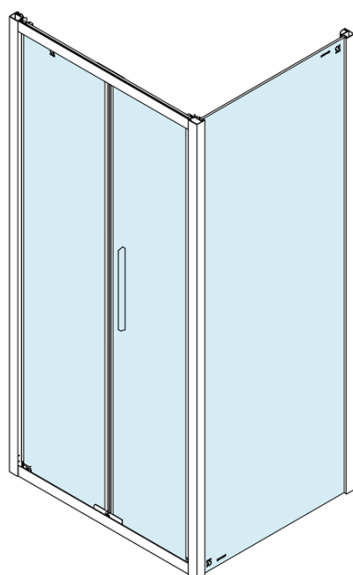

Produktový list

Objednací kód: **DL3415**

LUCIS LINE sprchová boční stěna 900mm, čiré sklo

Model	A	C
DL2715	770-810	575
DL2815	870-910	675

Model	B
DL3215	670-690
DL3315	770-790
DL3415	870-890
DL3515	970-990

Model	A	C	D
DL1015	970-1010	375	~437
DL1115	1070-1110	425	~487
DL1215	1170-1210	475	~537
DL1315	1270-1310	525	~587
DL1415	1370-1410	575	~637

Model	B
DL3215	670-690
DL3315	770-790
DL3415	870-890
DL3515	970-990