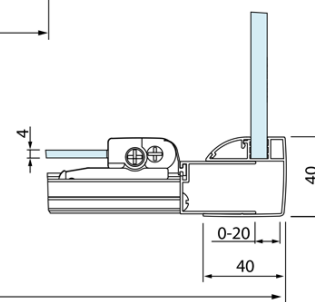

Produktový list

Objednací kód: **DL3415**

LUCIS LINE sprchová boční stěna 900mm, čiré sklo

Model	A	C
DL2715	770-810	575
DL2815	870-910	675

Model	B
DL3215	670-690
DL3315	770-790
DL3415	870-890
DL3515	970-990

Model	A	C	D
DL1015	970-1010	375	~437
DL1115	1070-1110	425	~487
DL1215	1170-1210	475	~537
DL1315	1270-1310	525	~587
DL1415	1370-1410	575	~637

Model	B
DL3215	670-690
DL3315	770-790
DL3415	870-890
DL3515	970-990

Model	A	C
DL4215	1470-1510	560
DL4315	1570-1610	610

Model	B
DL3215	670-690
DL3315	770-790
DL3415	870-890
DL3515	970-990