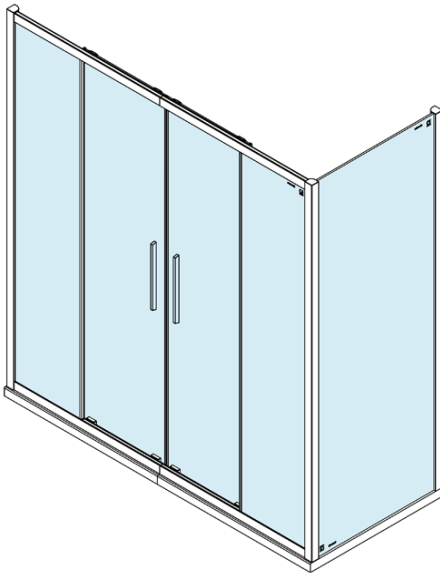

Produktový list

Objednací kód: **DL3415**

LUCIS LINE sprchová boční stěna 900mm, čiré sklo

Model	A	C
DL2715	770-810	575
DL2815	870-910	675

Model	B
DL3215	670-690
DL3315	770-790
DL3415	870-890
DL3515	970-990

Model	A	C	D
DL1015	970-1010	375	~437
DL1115	1070-1110	425	~487
DL1215	1170-1210	475	~537
DL1315	1270-1310	525	~587
DL1415	1370-1410	575	~637

Model	B
DL3215	670-690
DL3315	770-790
DL3415	870-890
DL3515	970-990