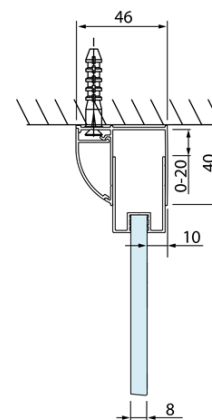

Produktový list

Objednací kód: **DL3415**

LUCIS LINE sprchová boční stěna 900mm, čiré sklo

Model	A	C
DL2715	770-810	575
DL2815	870-910	675

Model	B
DL3215	670-690
DL3315	770-790
DL3415	870-890
DL3515	970-990

Model	A	C	D
DL1015	970-1010	375	~437
DL1115	1070-1110	425	~487
DL1215	1170-1210	475	~537
DL1315	1270-1310	525	~587
DL1415	1370-1410	575	~637

Model	B
DL3215	670-690
DL3315	770-790
DL3415	870-890
DL3515	970-990

Model	A	C
DL4215	1470-1510	560
DL4315	1570-1610	610

Model	B
DL3215	670-690
DL3315	770-790
DL3415	870-890
DL3515	970-990