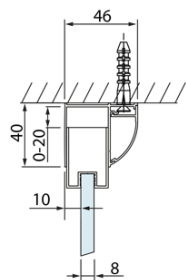

Produktový list

Objednací kód: **DL3415**

LUCIS LINE sprchová boční stěna 900mm, čiré sklo

Model	A	C
DL2715	770-810	575
DL2815	870-910	675

Model	B
DL3215	670-690
DL3315	770-790
DL3415	870-890
DL3515	970-990

Model	A	C	D
DL1015	970-1010	375	~437
DL1115	1070-1110	425	~487
DL1215	1170-1210	475	~537
DL1315	1270-1310	525	~587
DL1415	1370-1410	575	~637

Model	B
DL3215	670-690
DL3315	770-790
DL3415	870-890
DL3515	970-990

Model	A	C
DL4215	1470-1510	560
DL4315	1570-1610	610

Model	B
DL3215	670-690
DL3315	770-790
DL3415	870-890
DL3515	970-990