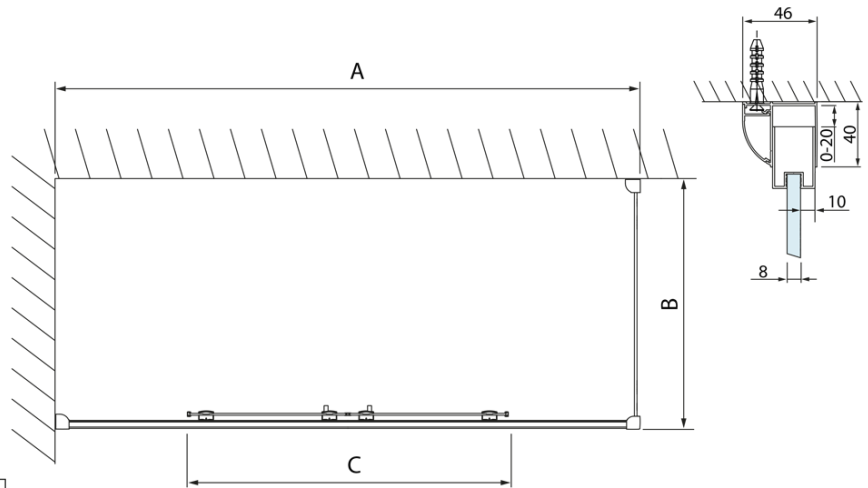

Produktový list

Objednací kód: **DL3415**

LUCIS LINE sprchová boční stěna 900mm, čiré sklo

Model	A	C
DL2715	770-810	575
DL2815	870-910	675

Model	B
DL3215	670-690
DL3315	770-790
DL3415	870-890
DL3515	970-990

Model	A	C	D
DL1015	970-1010	375	~437
DL1115	1070-1110	425	~487
DL1215	1170-1210	475	~537
DL1315	1270-1310	525	~587
DL1415	1370-1410	575	~637

Model	B
DL3215	670-690
DL3315	770-790
DL3415	870-890
DL3515	970-990

Model	A	C
DL4215	1470-1510	560
DL4315	1570-1610	610

Model	B
DL3215	670-690
DL3315	770-790
DL3415	870-890
DL3515	970-990