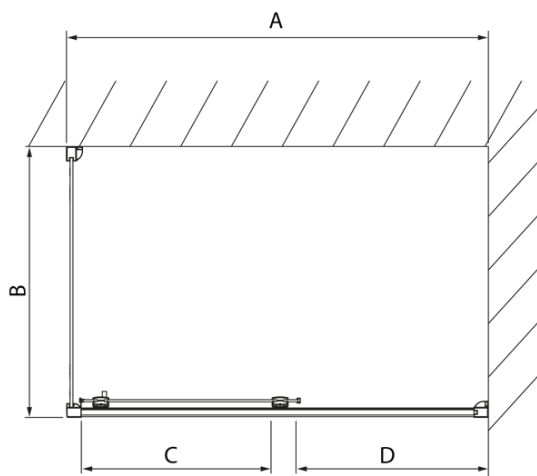

Produktový list

Objednací kód: **DL3415**

LUCIS LINE sprchová boční stěna 900mm, čiré sklo

Model	A	C
DL2715	770-810	575
DL2815	870-910	675

Model	B
DL3215	670-690
DL3315	770-790
DL3415	870-890
DL3515	970-990

Model	A	C	D
DL1015	970-1010	375	~437
DL1115	1070-1110	425	~487
DL1215	1170-1210	475	~537
DL1315	1270-1310	525	~587
DL1415	1370-1410	575	~637

Model	B
DL3215	670-690
DL3315	770-790
DL3415	870-890
DL3515	970-990

Model	A	C
DL4215	1470-1510	560
DL4315	1570-1610	610

Model	B
DL3215	670-690
DL3315	770-790
DL3415	870-890
DL3515	970-990