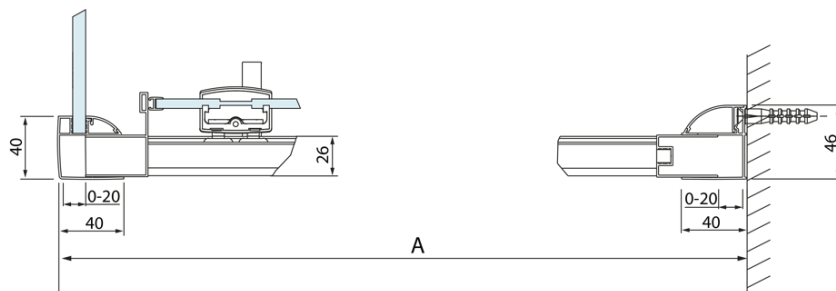

Produktový list

Objednací kód: **DL3415**

LUCIS LINE sprchová boční stěna 900mm, čiré sklo

Model	A	C
DL2715	770-810	575
DL2815	870-910	675

Model	B
DL3215	670-690
DL3315	770-790
DL3415	870-890
DL3515	970-990

Model	A	C	D
DL1015	970-1010	375	~437
DL1115	1070-1110	425	~487
DL1215	1170-1210	475	~537
DL1315	1270-1310	525	~587
DL1415	1370-1410	575	~637

Model	B
DL3215	670-690
DL3315	770-790
DL3415	870-890
DL3515	970-990

Model	A	C
DL4215	1470-1510	560
DL4315	1570-1610	610

Model	B
DL3215	670-690
DL3315	770-790
DL3415	870-890
DL3515	970-990