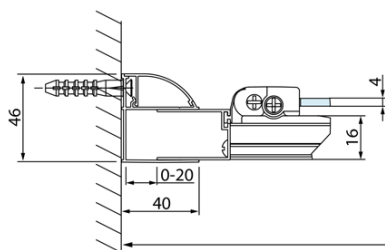

Produktový list

Objednací kód: **DL3415**

LUCIS LINE sprchová boční stěna 900mm, čiré sklo

Model	A	C
DL2715	770-810	575
DL2815	870-910	675

Model	B
DL3215	670-690
DL3315	770-790
DL3415	870-890
DL3515	970-990

Model	A	C	D
DL1015	970-1010	375	~437
DL1115	1070-1110	425	~487
DL1215	1170-1210	475	~537
DL1315	1270-1310	525	~587
DL1415	1370-1410	575	~637

Model	B
DL3215	670-690
DL3315	770-790
DL3415	870-890
DL3515	970-990

Model	A	C
DL4215	1470-1510	560
DL4315	1570-1610	610

Model	B
DL3215	670-690
DL3315	770-790
DL3415	870-890
DL3515	970-990