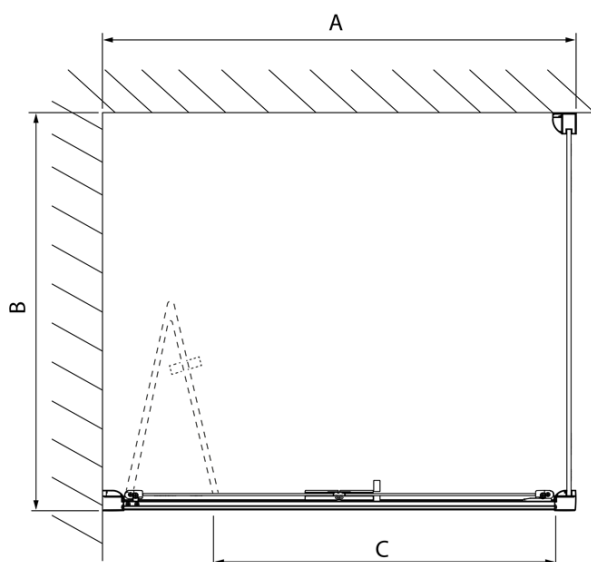

Produktový list

Objednací kód: **DL3415**

LUCIS LINE sprchová boční stěna 900mm, čiré sklo

Model	A	C
DL2715	770-810	575
DL2815	870-910	675

Model	B
DL3215	670-690
DL3315	770-790
DL3415	870-890
DL3515	970-990

Model	A	C	D
DL1015	970-1010	375	~437
DL1115	1070-1110	425	~487
DL1215	1170-1210	475	~537
DL1315	1270-1310	525	~587
DL1415	1370-1410	575	~637

Model	B
DL3215	670-690
DL3315	770-790
DL3415	870-890
DL3515	970-990

Model	A	C
DL4215	1470-1510	560
DL4315	1570-1610	610

Model	B
DL3215	670-690
DL3315	770-790
DL3415	870-890
DL3515	970-990