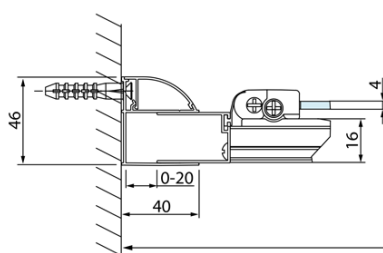

# Produktový list

Objednací kód: **DL3315**

**LUCIS LINE** sprchová boční stěna 800mm, čiré sklo

Model	A	C
DL2715	770-810	575
DL2815	870-910	675

Model	B
DL3215	670-690
DL3315	770-790
DL3415	870-890
DL3515	970-990

Model	A	C	D
DL1015	970-1010	375	~437
DL1115	1070-1110	425	~487
DL1215	1170-1210	475	~537
DL1315	1270-1310	525	~587
DL1415	1370-1410	575	~637

Model	B
DL3215	670-690
DL3315	770-790
DL3415	870-890
DL3515	970-990

Model	A	C
DL4215	1470-1510	560
DL4315	1570-1610	610

Model	B
DL3215	670-690
DL3315	770-790
DL3415	870-890
DL3515	970-990