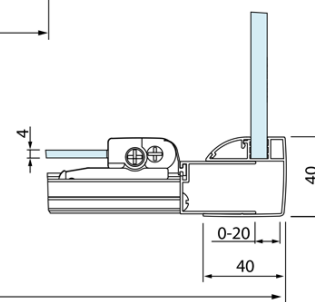

# Produktový list

Objednací kód: **DL3315**

**LUCIS LINE** sprchová boční stěna 800mm, čiré sklo

Model	A	C
DL2715	770-810	575
DL2815	870-910	675

Model	B
DL3215	670-690
DL3315	770-790
DL3415	870-890
DL3515	970-990

Model	A	C	D
DL1015	970-1010	375	~437
DL1115	1070-1110	425	~487
DL1215	1170-1210	475	~537
DL1315	1270-1310	525	~587
DL1415	1370-1410	575	~637

Model	B
DL3215	670-690
DL3315	770-790
DL3415	870-890
DL3515	970-990

Model	A	C
DL4215	1470-1510	560
DL4315	1570-1610	610

Model	B
DL3215	670-690
DL3315	770-790
DL3415	870-890
DL3515	970-990