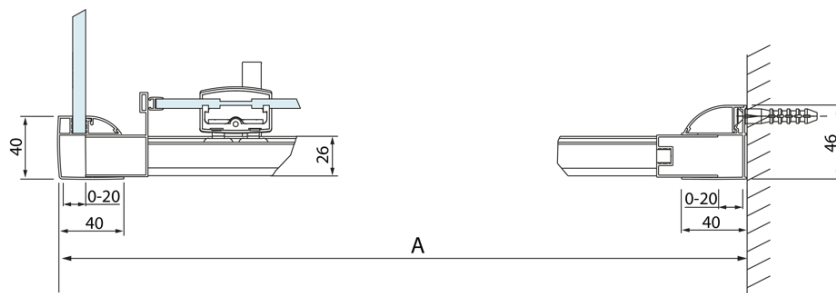

# Produktový list

Objednací kód: **DL3315**

**LUCIS LINE** sprchová boční stěna 800mm, čiré sklo

Model	A	C
DL2715	770-810	575
DL2815	870-910	675

Model	B
DL3215	670-690
DL3315	770-790
DL3415	870-890
DL3515	970-990

Model	A	C	D
DL1015	970-1010	375	~437
DL1115	1070-1110	425	~487
DL1215	1170-1210	475	~537
DL1315	1270-1310	525	~587
DL1415	1370-1410	575	~637

Model	B
DL3215	670-690
DL3315	770-790
DL3415	870-890
DL3515	970-990

Model	A	C
DL4215	1470-1510	560
DL4315	1570-1610	610

Model	B
DL3215	670-690
DL3315	770-790
DL3415	870-890
DL3515	970-990