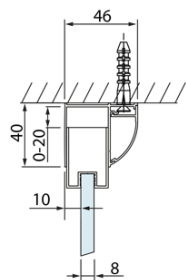

# Produktový list

Objednací kód: **DL3315**

**LUCIS LINE** sprchová boční stěna 800mm, čiré sklo

Model	A	C
DL2715	770-810	575
DL2815	870-910	675

Model	B
DL3215	670-690
DL3315	770-790
DL3415	870-890
DL3515	970-990

Model	A	C	D
DL1015	970-1010	375	~437
DL1115	1070-1110	425	~487
DL1215	1170-1210	475	~537
DL1315	1270-1310	525	~587
DL1415	1370-1410	575	~637

Model	B
DL3215	670-690
DL3315	770-790
DL3415	870-890
DL3515	970-990

Model	A	C
DL4215	1470-1510	560
DL4315	1570-1610	610

Model	B
DL3215	670-690
DL3315	770-790
DL3415	870-890
DL3515	970-990