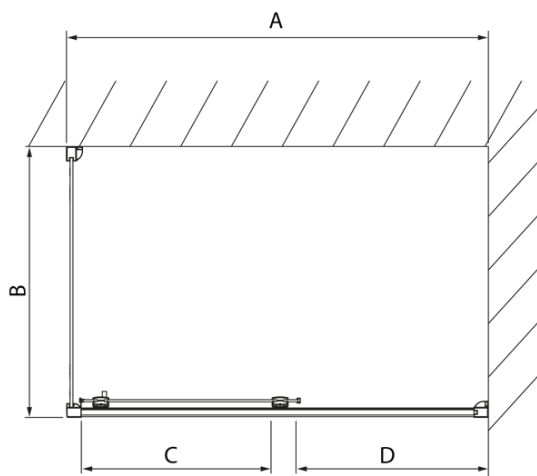

# Produktový list

Objednací kód: **DL3315**

**LUCIS LINE** sprchová boční stěna 800mm, čiré sklo

Model	A	C
DL2715	770-810	575
DL2815	870-910	675

Model	B
DL3215	670-690
DL3315	770-790
DL3415	870-890
DL3515	970-990

Model	A	C	D
DL1015	970-1010	375	~437
DL1115	1070-1110	425	~487
DL1215	1170-1210	475	~537
DL1315	1270-1310	525	~587
DL1415	1370-1410	575	~637

Model	B
DL3215	670-690
DL3315	770-790
DL3415	870-890
DL3515	970-990

Model	A	C
DL4215	1470-1510	560
DL4315	1570-1610	610

Model	B
DL3215	670-690
DL3315	770-790
DL3415	870-890
DL3515	970-990