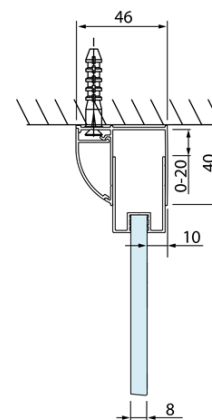

# Produktový list

Objednací kód: **DL3315**

**LUCIS LINE** sprchová boční stěna 800mm, čiré sklo

Model	A	C
DL2715	770-810	575
DL2815	870-910	675

Model	B
DL3215	670-690
DL3315	770-790
DL3415	870-890
DL3515	970-990

Model	A	C	D
DL1015	970-1010	375	~437
DL1115	1070-1110	425	~487
DL1215	1170-1210	475	~537
DL1315	1270-1310	525	~587
DL1415	1370-1410	575	~637

Model	B
DL3215	670-690
DL3315	770-790
DL3415	870-890
DL3515	970-990

Model	A	C
DL4215	1470-1510	560
DL4315	1570-1610	610

Model	B
DL3215	670-690
DL3315	770-790
DL3415	870-890
DL3515	970-990