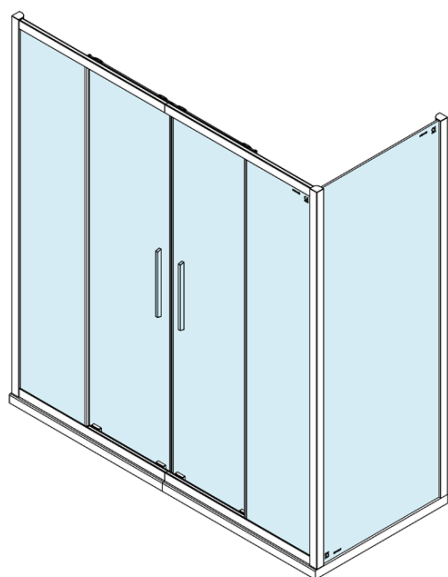

# Produktový list

Objednací kód: **DL3315**

**LUCIS LINE** sprchová boční stěna 800mm, čiré sklo

Model	A	C
DL2715	770-810	575
DL2815	870-910	675

Model	B
DL3215	670-690
DL3315	770-790
DL3415	870-890
DL3515	970-990

Model	A	C	D
DL1015	970-1010	375	~437
DL1115	1070-1110	425	~487
DL1215	1170-1210	475	~537
DL1315	1270-1310	525	~587
DL1415	1370-1410	575	~637

Model	B
DL3215	670-690
DL3315	770-790
DL3415	870-890
DL3515	970-990