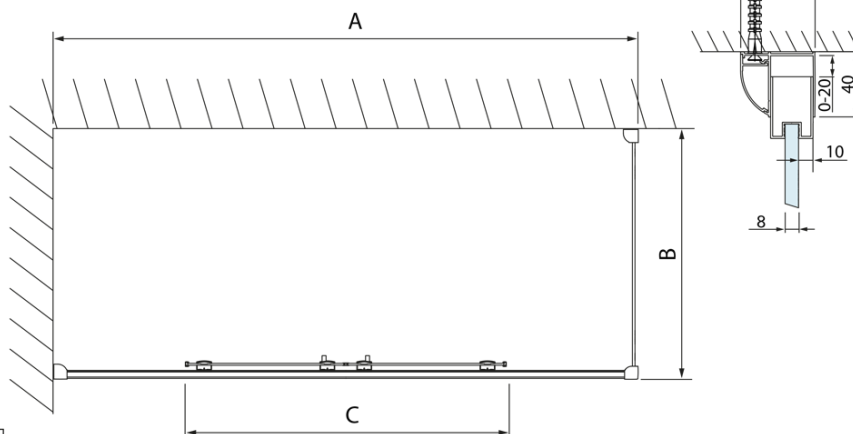

# Produktový list

Objednací kód: **DL3315**

**LUCIS LINE** sprchová boční stěna 800mm, čiré sklo

Model	A	C
DL2715	770-810	575
DL2815	870-910	675

Model	B
DL3215	670-690
DL3315	770-790
DL3415	870-890
DL3515	970-990

Model	A	C	D
DL1015	970-1010	375	~437
DL1115	1070-1110	425	~487
DL1215	1170-1210	475	~537
DL1315	1270-1310	525	~587
DL1415	1370-1410	575	~637

Model	B
DL3215	670-690
DL3315	770-790
DL3415	870-890
DL3515	970-990

Model	A	C
DL4215	1470-1510	560
DL4315	1570-1610	610

Model	B
DL3215	670-690
DL3315	770-790
DL3415	870-890
DL3515	970-990