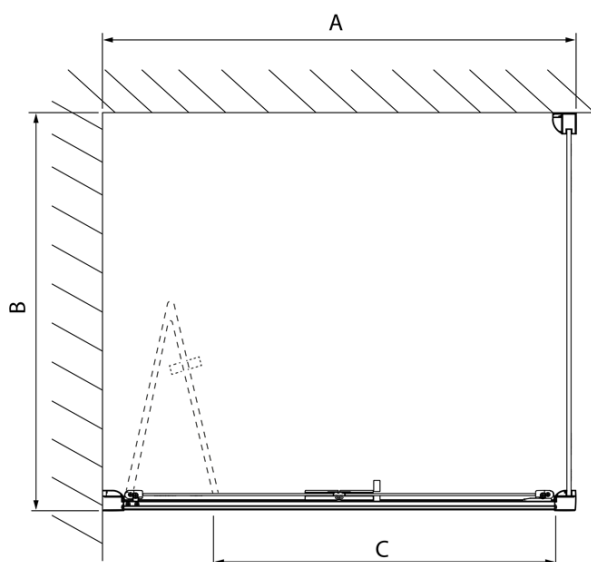

# Produktový list

Objednací kód: **DL3315**

**LUCIS LINE** sprchová boční stěna 800mm, čiré sklo

Model	A	C
DL2715	770-810	575
DL2815	870-910	675

Model	B
DL3215	670-690
DL3315	770-790
DL3415	870-890
DL3515	970-990

Model	A	C	D
DL1015	970-1010	375	~437
DL1115	1070-1110	425	~487
DL1215	1170-1210	475	~537
DL1315	1270-1310	525	~587
DL1415	1370-1410	575	~637

Model	B
DL3215	670-690
DL3315	770-790
DL3415	870-890
DL3515	970-990

Model	A	C
DL4215	1470-1510	560
DL4315	1570-1610	610

Model	B
DL3215	670-690
DL3315	770-790
DL3415	870-890
DL3515	970-990