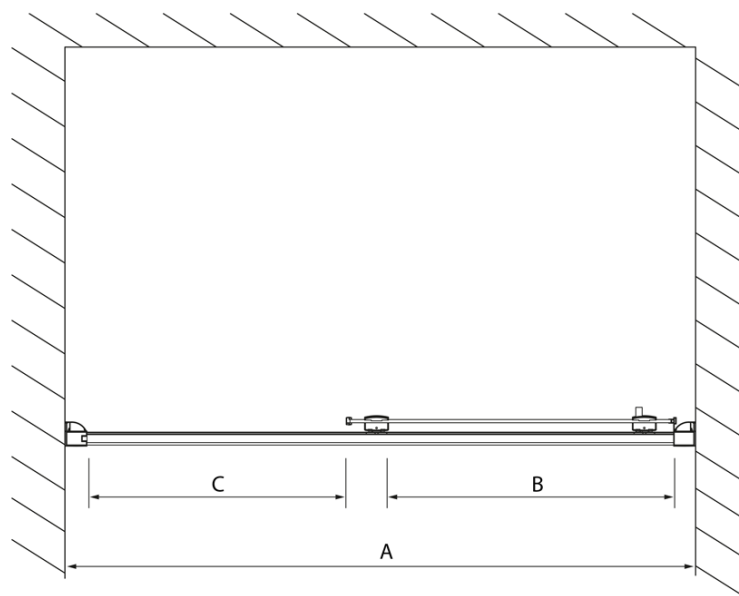

# Produktový list

Objednací kód: **DL1415**

**LUCIS LINE** sprchové dveře 1400mm, čiré sklo

Model	A	B	C
DL1015	970-1010	375	~437
DL1115	1070-1110	425	~487
DL1215	1170-1210	475	~537
DL1315	1270-1310	525	~587
DL1415	1370-1410	575	~637