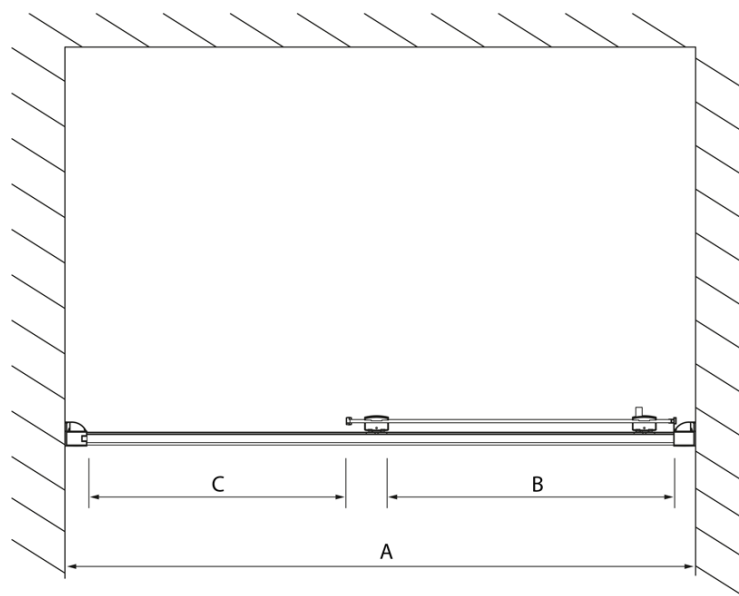

Produktový list

Objednací kód: **DL1315**

LUCIS LINE sprchové dveře 1300mm, čiré sklo

Model	A	B	C
DL1015	970-1010	375	~437
DL1115	1070-1110	425	~487
DL1215	1170-1210	475	~537
DL1315	1270-1310	525	~587
DL1415	1370-1410	575	~637