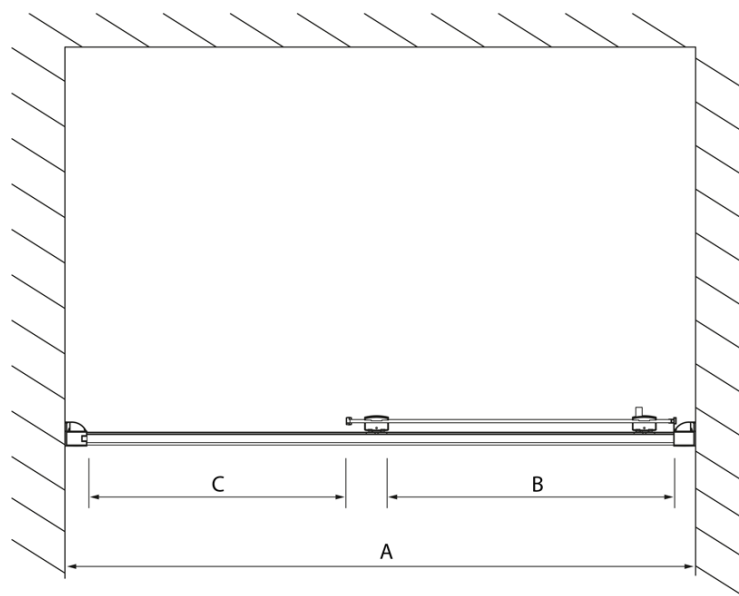

# Produktový list

Objednací kód: **DL1215**

**LUCIS LINE** sprchové dveře 1200mm, čiré sklo

Model	A	B	C
DL1015	970-1010	375	~437
DL1115	1070-1110	425	~487
DL1215	1170-1210	475	~537
DL1315	1270-1310	525	~587
DL1415	1370-1410	575	~637