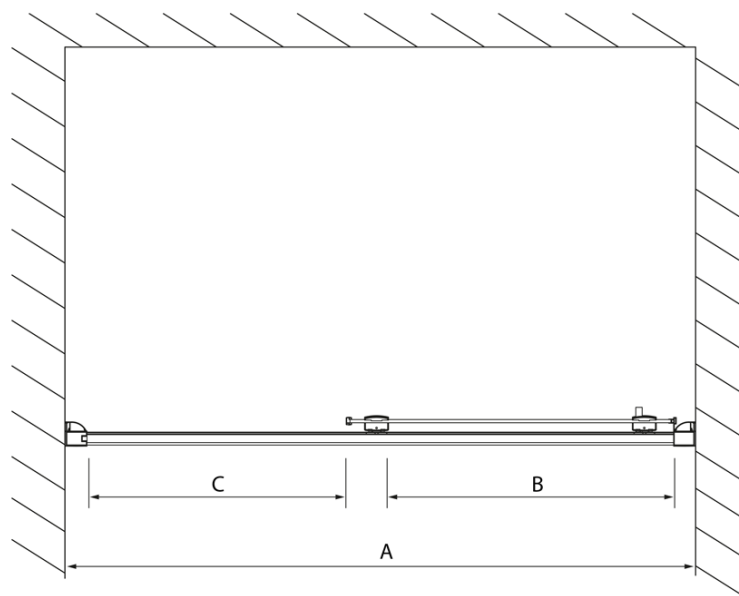

Produktový list

Objednací kód: **DL1115**

LUCIS LINE sprchové dveře 1100mm, čiré sklo

Model	A	B	C
DL1015	970-1010	375	~437
DL1115	1070-1110	425	~487
DL1215	1170-1210	475	~537
DL1315	1270-1310	525	~587
DL1415	1370-1410	575	~637